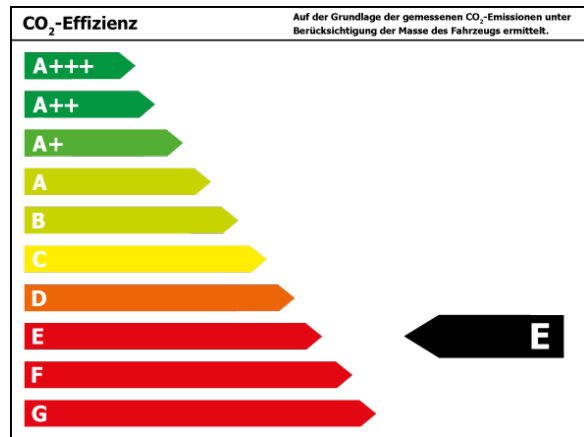

Verbrauch und Emissionen (NEFZ) *

Innerorts* :	10,8 l/100 km
Ausserorts* :	7,6 l/100 km
Kombiniert* :	8,8 l/100 km
CO ₂ -Emission* :	201,0 g/km

Verbrauch und Emissionen (WLTP) *

Langsam* :	13,8 l/100 km
Mittel* :	9,5 l/100 km
Schnell* :	8,3 l/100 km
Sehr schnell* :	9,1 l/100 km
Kombiniert* :	9,6 l/100 km
CO ₂ -Emission* :	217 g/km