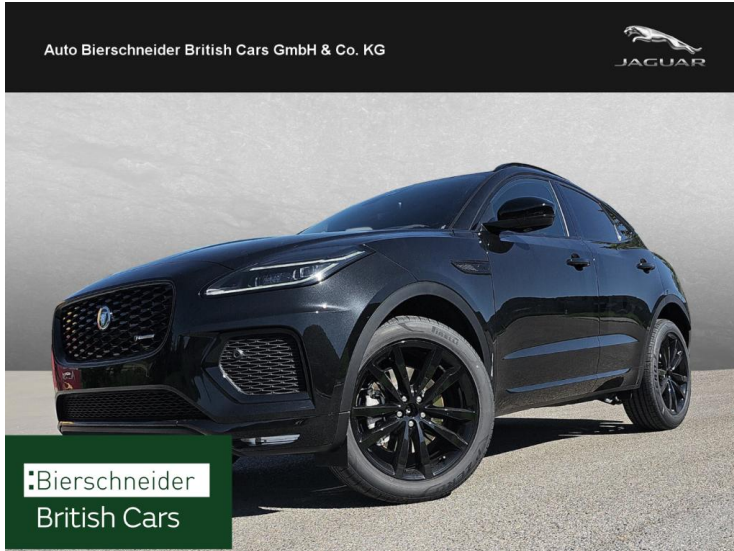

**Auto Bierschneider British Cars GmbH & Co. KG**

Angebotsnummer: 17297

Ausdruck vom: 29.04.2024

## Jaguar E-Pace P250 AWD R-Dynamic SE PANORAMA ACC WINTER

<b>Preis:</b>	<b>52.950,- €</b> (MwSt. ausweisbar)
<b>Zustand:</b>	<b>Vorführfahrzeug</b>
<b>Karosserie:</b>	<b>Geländewagen/Pickup</b>
<b>Leistung:</b>	<b>184 kW (250 PS)</b>
<b>Kraftstoff:</b>	<b>Benzin</b>
<b>Getriebe:</b>	<b>Automatik</b>
<b>Kilometerstand:</b>	<b>3000</b>
<b>Vorbesitzer:</b>	<b>1</b>
<b>Außenfarbe:</b>	<b>Schwarz</b>
<b>Polsterung:</b>	<b>Stoff</b>
<b>Türen:</b>	<b>5</b>
<b>Erstzulassung:</b>	<b>12 . 2023</b>
<b>Umweltplakette:</b>	<b>4 Euro6d</b>
<b>Energieeffizienz:</b>	<b>E</b>