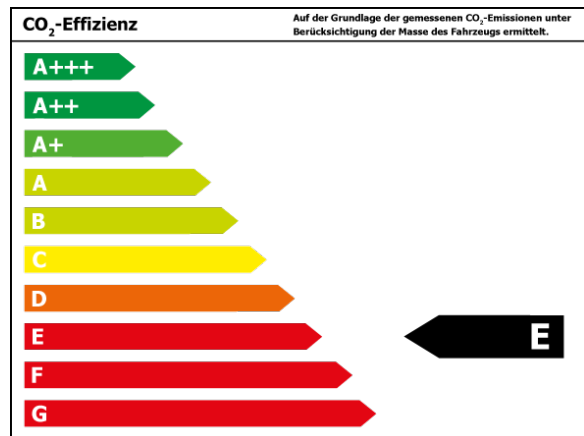

#### Verbrauch und Emissionen (WLTP) \*

Kombiniert* :	8,8 l/100 km
CO2-Emission* :	200 g/km

\*Weitere Informationen zum offiziellen Kraftstoffverbrauch und den offiziellen spezifischen CO<sub>2</sub>-Emissionen neuer Personenkraftwagen können dem 'Leitfaden über den Kraftstoffverbrauch, die CO<sub>2</sub>-Emissionen und den Stromverbrauch neuer Personenkraftwagen' entnommen werden, der an allen Verkaufsstellen und bei 'Deutsche Automobil Treuhand GmbH' unter [www.dat.de](http://www.dat.de) unentgeltlich erhältlich ist.