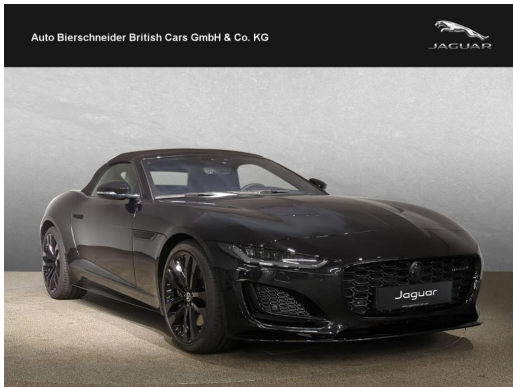

Auto Bierschneider British Cars - Drygalski-Allee

Angebotsnummer: 23245

Ausdruck vom: 28.04.2024