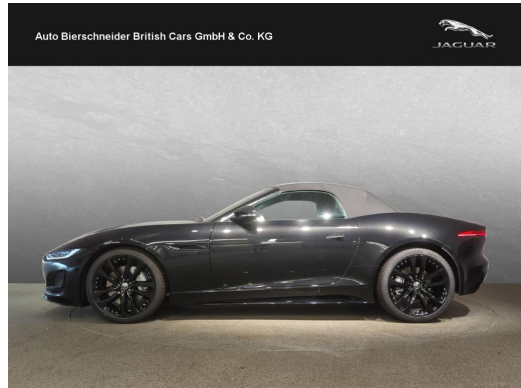

Auto Bierschneider British Cars - Drygalski-Allee

Angebotsnummer: 23245

Ausdruck vom: 28.04.2024