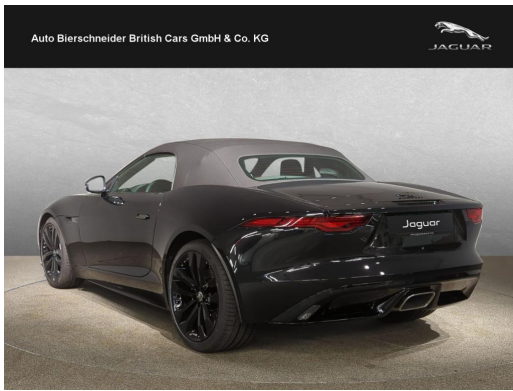

Auto Bierschneider British Cars - Drygalski-Allee

Angebotsnummer: 23245

Ausdruck vom: 28.04.2024