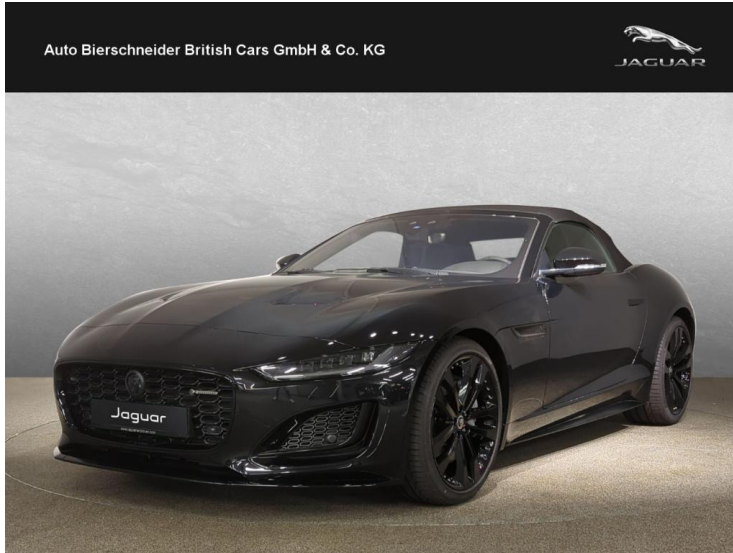

Auto Bierschneider British Cars - Drygalski-Allee

Angebotsnummer: 23245

Ausdruck vom: 28.04.2024

Jaguar F-Type P300 Cabriolet R-Dynamic ab 799 EUR M., LIMITIERT

Preis:	72.490,- € (MwSt. ausweisbar)
Zustand:	Neufahrzeug
Karosserie:	Cabrio/Roadster
Leistung:	221 kW (301 PS)
Kraftstoff:	Benzin
Getriebe:	Automatik
Kilometerstand:	50
Vorbesitzer:	--
Außenfarbe:	Schwarz
Polsterung:	Leder
Türen:	2
Erstzulassung:	--
Umweltplakette:	Euro6dtemp
Energieeffizienz:	G