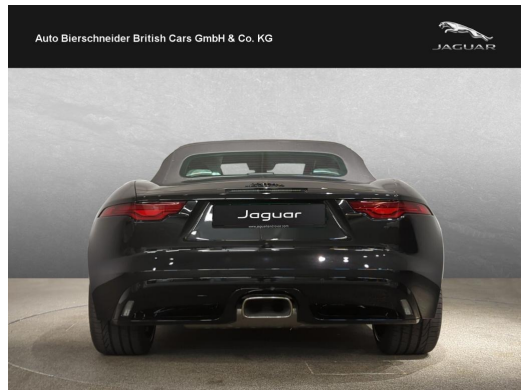

Auto Bierschneider British Cars - Drygalski-Allee

Angebotsnummer: 23245

Ausdruck vom: 28.04.2024