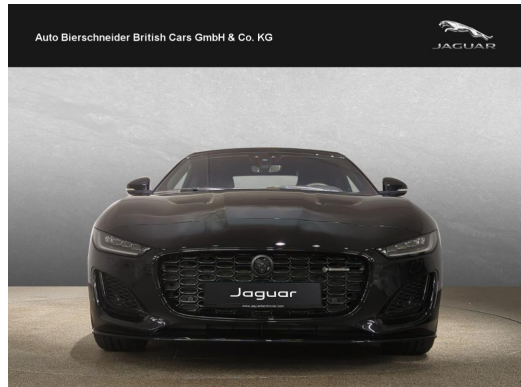

Auto Bierschneider British Cars - Drygalski-Allee

Angebotsnummer: 23245

Ausdruck vom: 28.04.2024