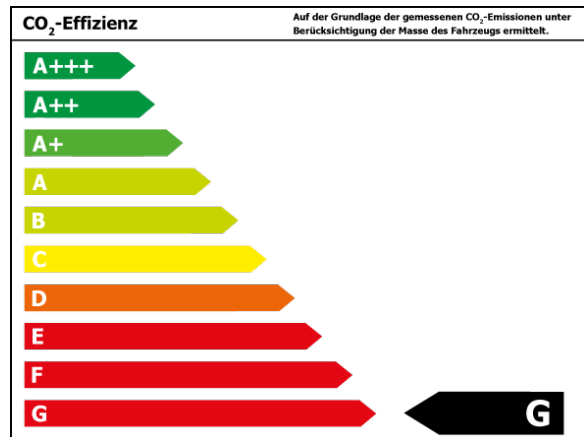

Bitte beachten Sie, dass bei allen Angaben zum Fahrzeug Irrtümer und Änderungen vorbehalten sind!

Verbrauch

Verbrauch und Emissionen (NEFZ) *

Innerorts* :	13,3 l/100 km
Ausserorts* :	8,2 l/100 km
Kombiniert* :	9,1 l/100 km
CO2-Emission* :	216,0 g/km

Verbrauch und Emissionen (WLTP) *

Langsam* :	13,3 l/100 km
Mittel* :	9,5 l/100 km
Schnell* :	8,2 l/100 km
Sehr schnell* :	9,1 l/100 km
Kombiniert* :	9,5 l/100 km
CO2-Emission* :	217 g/km

*Weitere Informationen zum offiziellen Kraftstoffverbrauch und den offiziellen spezifischen CO₂-Emissionen neuer Personenkraftwagen können dem 'Leitfaden über den Kraftstoffverbrauch, die CO₂-Emissionen und den Stromverbrauch neuer Personenkraftwagen' entnommen werden, der an allen Verkaufsstellen und bei 'Deutsche Automobil Treuhand GmbH' unter www.dat.de unentgeltlich erhältlich ist.