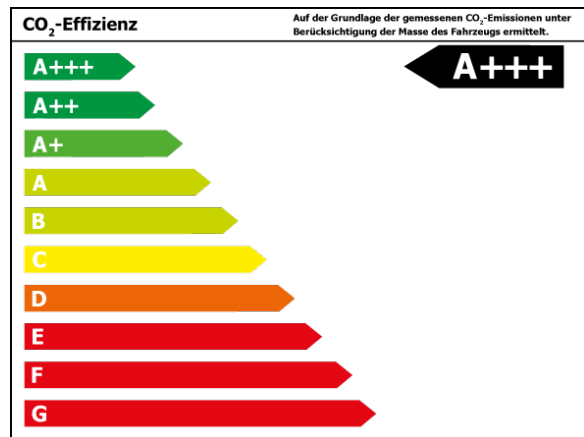

Bitte beachten Sie, dass bei allen Angaben zum Fahrzeug Irrtümer und Änderungen vorbehalten sind!

Verbrauch

Verbrauch und Emissionen (NEFZ) *

Kombiniert* : 1,9 l/100 km

CO₂-Emission* : 43,0 g/km

Stromverbrauch kombiniert* : 14,0 kWh/100 km

Verbrauch und Emissionen (WLTP) *

Kombiniert* : 1,5 l/100 km

CO₂-Emission* : 32 g/km

Stromverbrauch kombiniert* : 15,9 kWh/100 km

Elektrische Reichweite* : 58 km

Batteriekapazität* : 13 kWh

1Diese E-Auto spezifischen Informationen werden ohne jegliche Gewähr und Haftung bereitgestellt und sind nicht Bestandteil der Fahrzeugbeschreibung und des Angebotes des inserierenden Autohändlers. Die Datenqualität ist maßgeblich davon abhängig, ob das Fahrzeug eindeutig einem Referenztypen zugeordnet werden kann.