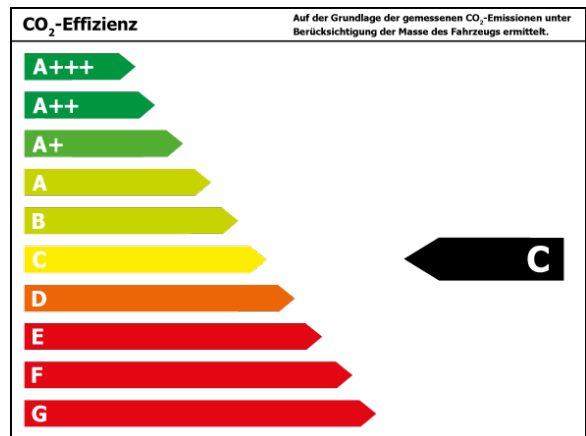

Verbrauch und Emissionen (NEFZ) *

Innerorts* :	7,8 l/100 km
Ausserorts* :	5,7 l/100 km
Kombiniert* :	6,7 l/100 km
CO2-Emission* :	172,0 g/km

Verbrauch und Emissionen (WLTP) *

Kombiniert* :	6,6 l/100 km
CO2-Emission* :	172 g/km