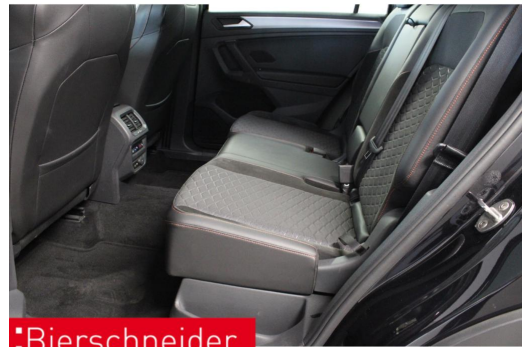

Bierschneider

Um eine umfassende und persönliche Beratung sicherzustellen, bitten wir Sie freundlich, **im Voraus einen Termin mit uns zu vereinbaren.**

Auf diese Weise können wir sicherstellen, dass das gewünschte Fahrzeug für eine Probefahrt verfügbar ist und für Sie vorbereitet wird, um unnötige Wartezeiten zu vermeiden.

**WIR MÖCHTEN UNS ZEIT NEHMEN
TERMINVEREINBARUNG**