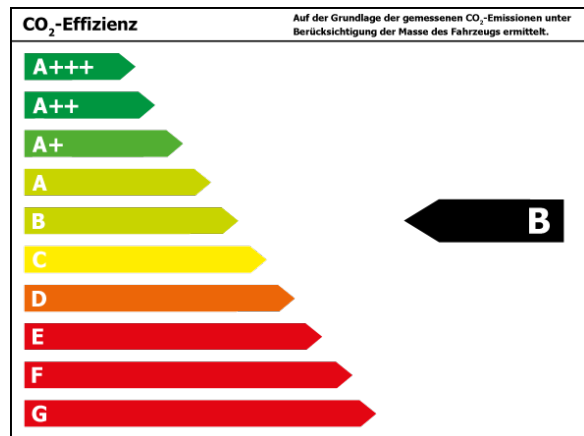

Verbrauch und Emissionen (NEFZ) *

Innerorts* :	6,4 l/100 km
Ausserorts* :	5,1 l/100 km
Kombiniert* :	5,6 l/100 km
CO ₂ -Emission* :	147,0 g/km

Verbrauch und Emissionen (WLTP) *

Kombiniert* :	7,3 l/100 km
CO ₂ -Emission* :	191 g/km