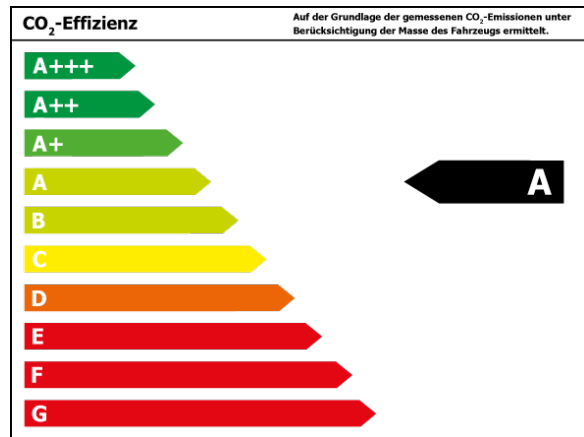

Verbrauch

Verbrauch und Emissionen (NEFZ) *

Innerorts* :	8,9 l/100 km
Ausserorts* :	7,3 l/100 km
Kombiniert* :	7,9 l/100 km
CO ₂ -Emission* :	208,0 g/km

Verbrauch und Emissionen (WLTP) *

Langsam* :	9,9 l/100 km
Mittel* :	10,1 l/100 km
Schnell* :	9,1 l/100 km
Sehr schnell* :	12,2 l/100 km
Kombiniert* :	10,7 l/100 km
CO ₂ -Emission* :	282 g/km