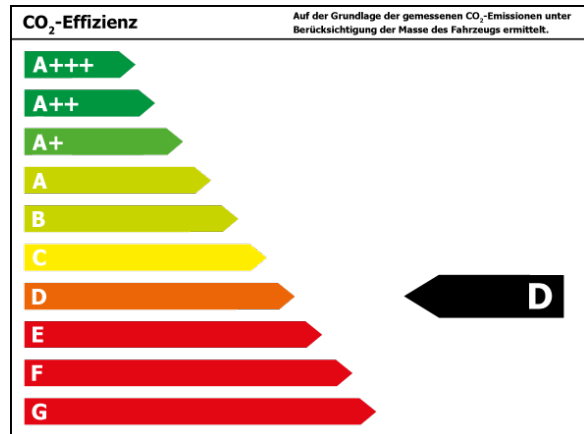

Verbrauch

Verbrauch und Emissionen (NEFZ) *

Innerorts* :	7,8 l/100 km
Ausserorts* :	5,8 l/100 km
Kombiniert* :	7,9 l/100 km
CO2-Emission* :	207,0 g/km

*Weitere Informationen zum offiziellen Kraftstoffverbrauch und den offiziellen spezifischen CO₂-Emissionen neuer Personenkraftwagen können dem 'Leitfaden über den Kraftstoffverbrauch, die CO₂-Emissionen und den Stromverbrauch neuer Personenkraftwagen' entnommen werden, der an allen Verkaufsstellen und bei 'Deutsche Automobil Treuhand GmbH' unter www.dat.de unentgeltlich erhältlich ist.