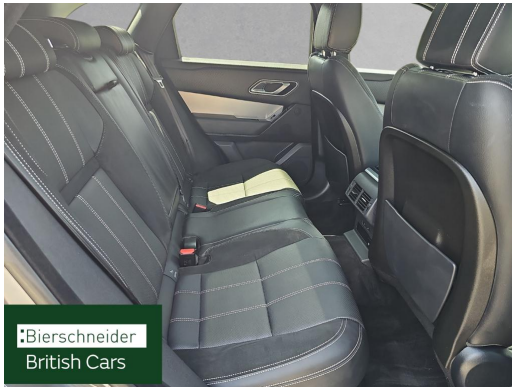

Auto Bierschneider British Cars GmbH & Co. KG

Angebotsnummer: 17277

Ausdruck vom: 28.04.2024