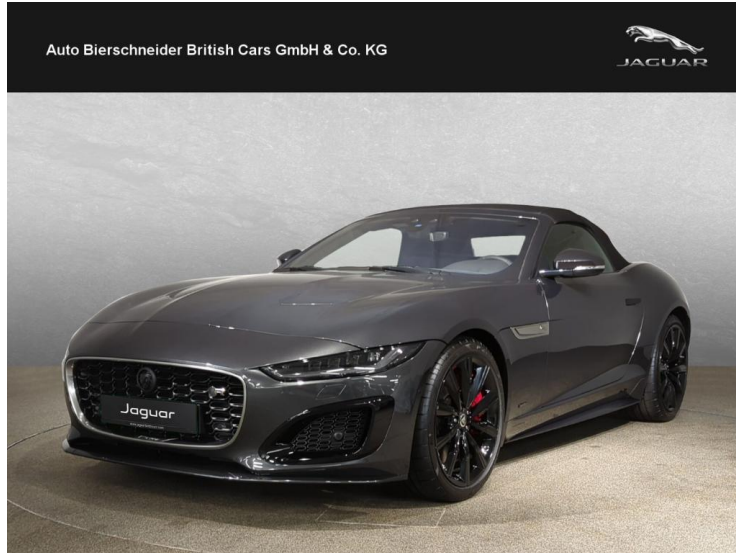

## Auto Bierschneider British Cars - Drygalski-Allee

Angebotsnummer: 23164

Ausdruck vom: 28.04.2024

### Jaguar F-Type P575 R75 Cabriolet TOTWINKEL-ASSISTENT 20

<b>Preis:</b>	<b>117.800,- €</b> (MwSt. ausweisbar)
<b>Zustand:</b>	<b>Vorführfahrzeug</b>
<b>Karosserie:</b>	<b>Cabrio/Roadster</b>
<b>Leistung:</b>	<b>423 kW (575 PS)</b>
<b>Kraftstoff:</b>	<b>Benzin</b>
<b>Getriebe:</b>	<b>Automatik</b>
<b>Kilometerstand:</b>	<b>3000</b>
<b>Vorbesitzer:</b>	<b>1</b>
<b>Außenfarbe:</b>	<b>Grau</b>
<b>Polsterung:</b>	<b>Leder</b>
<b>Türen:</b>	<b>2</b>
<b>Erstzulassung:</b>	<b>08 . 2023</b>
<b>Umweltplakette:</b>	<b>4 Euro6dtemp</b>
<b>Energieeffizienz:</b>	<b>F</b>