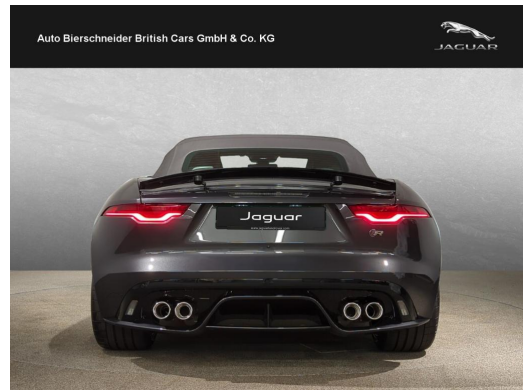

## Auto Bierschneider British Cars - Drygalski-Allee

Angebotsnummer: 23164

Ausdruck vom: 28.04.2024

- 
- KNIE-Airbag
  - KOPF-Airbags
  - KOPF-Airbags hinten
  - SEITEN-Airbags hinten
  - SEITEN-Airbags vorn
  - LED-SCHEINWERFER
  - \* Genauer KM auf Anfrage
-

## Auto Bierschneider British Cars - Drygalski-Allee

Angebotsnummer: 23164

Ausdruck vom: 28.04.2024