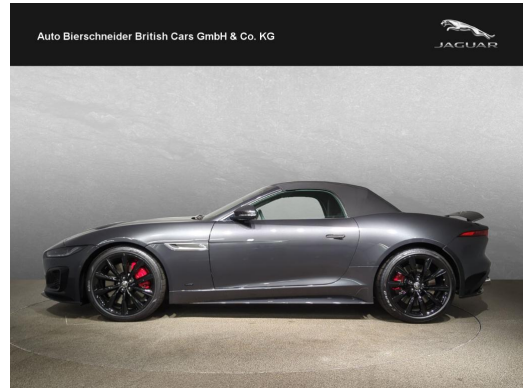

## Auto Bierschneider British Cars - Drygalski-Allee

Angebotsnummer: 23164

Ausdruck vom: 28.04.2024

- 
- KNIE-Airbag
  - KOPF-Airbags
  - KOPF-Airbags hinten
  - SEITEN-Airbags hinten
  - SEITEN-Airbags vorn
  - LED-SCHEINWERFER
  - \* Genauer KM auf Anfrage
-

## Auto Bierschneider British Cars - Drygalski-Allee

Angebotsnummer: 23164

Ausdruck vom: 28.04.2024