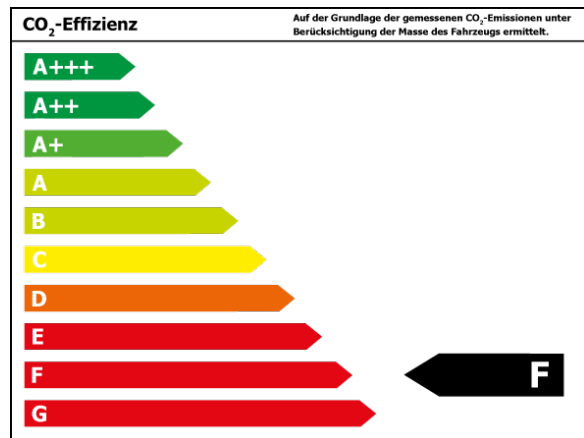

#### Verbrauch und Emissionen (WLTP) \*

Kombiniert* :	10,5 l/100 km
CO2-Emission* :	239 g/km

\*Weitere Informationen zum offiziellen Kraftstoffverbrauch und den offiziellen spezifischen CO<sub>2</sub>-Emissionen neuer Personenkraftwagen können dem 'Leitfaden über den Kraftstoffverbrauch, die CO<sub>2</sub>-Emissionen und den Stromverbrauch neuer Personenkraftwagen' entnommen werden, der an allen Verkaufsstellen und bei 'Deutsche Automobil Treuhand GmbH' unter [www.dat.de](http://www.dat.de) unentgeltlich erhältlich ist.