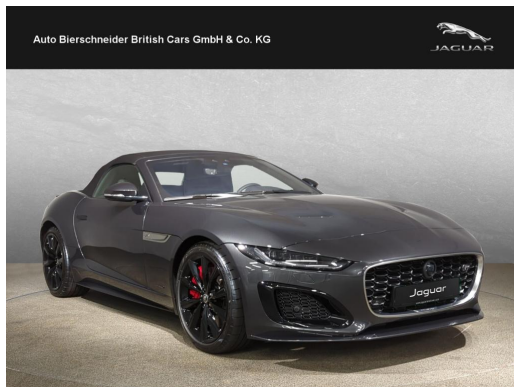

## Auto Bierschneider British Cars - Drygalski-Allee

Angebotsnummer: 23164

Ausdruck vom: 28.04.2024

- 
- KNIE-Airbag
  - KOPF-Airbags
  - KOPF-Airbags hinten
  - SEITEN-Airbags hinten
  - SEITEN-Airbags vorn
  - LED-SCHEINWERFER
  - \* Genauer KM auf Anfrage
-

## Auto Bierschneider British Cars - Drygalski-Allee

Angebotsnummer: 23164

Ausdruck vom: 28.04.2024