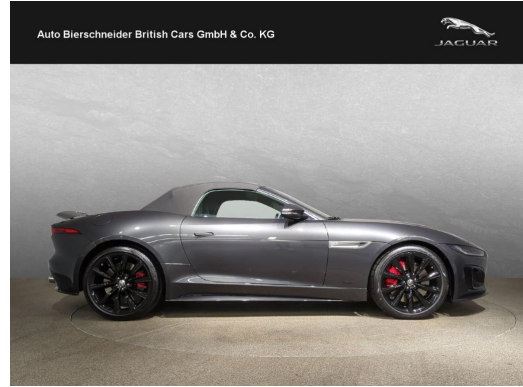

## Auto Bierschneider British Cars - Drygalski-Allee

Angebotsnummer: 23164

Ausdruck vom: 28.04.2024

- 
- KNIE-Airbag
  - KOPF-Airbags
  - KOPF-Airbags hinten
  - SEITEN-Airbags hinten
  - SEITEN-Airbags vorn
  - LED-SCHEINWERFER
  - \* Genauer KM auf Anfrage
-

## Auto Bierschneider British Cars - Drygalski-Allee

Angebotsnummer: 23164

Ausdruck vom: 28.04.2024