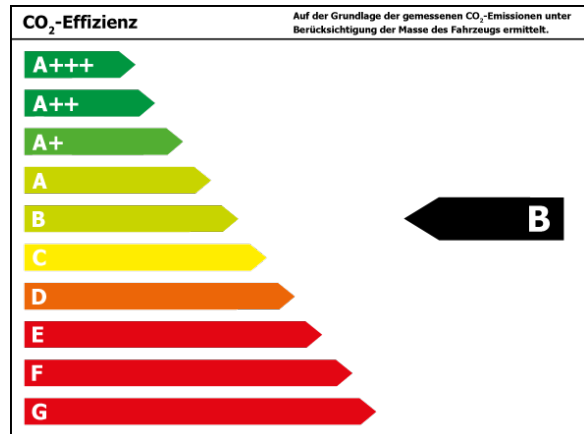

Verbrauch und Emissionen (NEFZ) *

Innerorts* :	6,5 l/100 km
Ausserorts* :	5,6 l/100 km
Kombiniert* :	5,9 l/100 km
CO ₂ -Emission* :	155,0 g/km

*Weitere Informationen zum offiziellen Kraftstoffverbrauch und den offiziellen spezifischen CO₂-Emissionen neuer Personenkraftwagen können dem 'Leitfaden über den Kraftstoffverbrauch, die CO₂-Emissionen und den Stromverbrauch neuer Personenkraftwagen' entnommen werden, der an allen Verkaufsstellen und bei 'Deutsche Automobil Treuhand GmbH' unter www.dat.de unentgeltlich erhältlich ist.