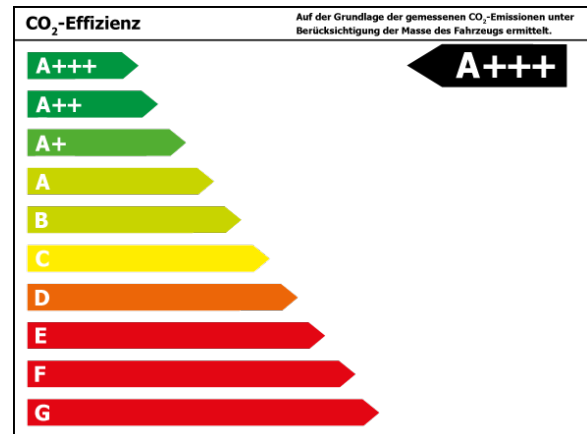

Auto Bierschneider Aalen GmbH - Schwäbisch Gmünd

Angebotsnummer: 9396

Ausdruck vom: 28.04.2024

Finanzierungsbeispiel

Fragen Sie nach unseren Finanzierungsangeboten.
Gerne nehmen wir Ihren Gebrauchten in Zahlung !

Bitte beachten Sie, dass bei allen Angaben zum Fahrzeug Irrtümer und Änderungen vorbehalten sind!

Verbrauch

Verbrauch und Emissionen (NEFZ) *

Kombiniert* : 21,4 l/100 km

CO2-Emission* : 0 g/km

Stromverbrauch kombiniert* : 21,4 kWh/100 km

Verbrauch und Emissionen (WLTP) *

CO2-Emission* : 0 g/km

Stromverbrauch kombiniert* : 214,0 kwh/100 km

Stromverbrauch langsam* : 147,0 kwh/100 km

Stromverbrauch mittel* : 158,0 kwh/100 km

Stromverbrauch schnell* : 284,0 kwh/100 km

Stromverbrauch sehr schnell* : 269,0 kwh/100 km

Elektrische Reichweite* : 407 km

Elektrisch innerorts* : 555 km

Batteriekapazität* : 82 kWh

1Diese E-Auto spezifischen Informationen werden ohne jegliche Gewähr und Haftung bereitgestellt und sind nicht Bestandteil der Fahrzeugbeschreibung und des Angebotes des inserierenden Autohändlers. Die Datenqualität ist maßgeblich davon abhängig, ob das Fahrzeug eindeutig einem Referenztypen zugeordnet werden kann.

*Weitere Informationen zum offiziellen Kraftstoffverbrauch und den offiziellen spezifischen CO₂-Emissionen neuer Personenkraftwagen können dem 'Leitfaden über den Kraftstoffverbrauch, die CO₂-Emissionen und den Stromverbrauch neuer Personenkraftwagen' entnommen werden, der an allen Verkaufsstellen und bei 'Deutsche Automobil Treuhand GmbH' unter www.dat.de unentgeltlich erhältlich ist.