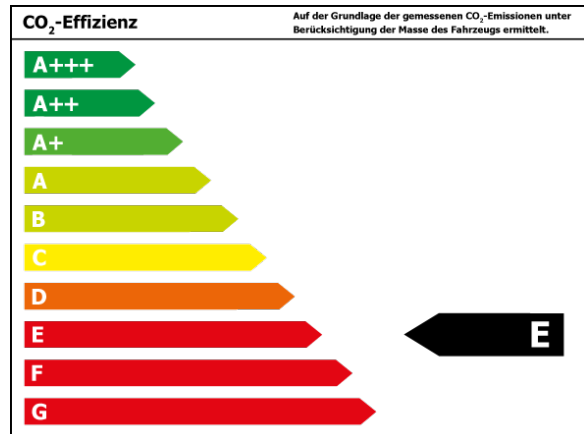

#### Verbrauch und Emissionen (NEFZ) \*

Innerorts* :	9,8 l/100 km
Ausserorts* :	6,6 l/100 km
Kombiniert* :	9,5 l/100 km
CO <sub>2</sub> -Emission* :	215,0 g/km

\*Weitere Informationen zum offiziellen Kraftstoffverbrauch und den offiziellen spezifischen CO<sub>2</sub>-Emissionen neuer Personenkraftwagen können dem 'Leitfaden über den Kraftstoffverbrauch, die CO<sub>2</sub>-Emissionen und den Stromverbrauch neuer Personenkraftwagen' entnommen werden, der an allen Verkaufsstellen und bei 'Deutsche Automobil Treuhand GmbH' unter [www.dat.de](http://www.dat.de) unentgeltlich erhältlich ist.