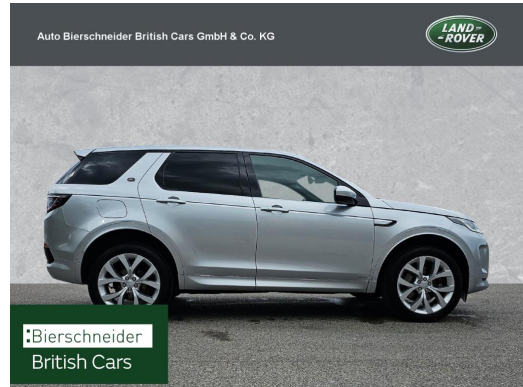

Auto Bierschneider British Cars GmbH & Co. KG

Angebotsnummer: 17257

Ausdruck vom: 29.04.2024