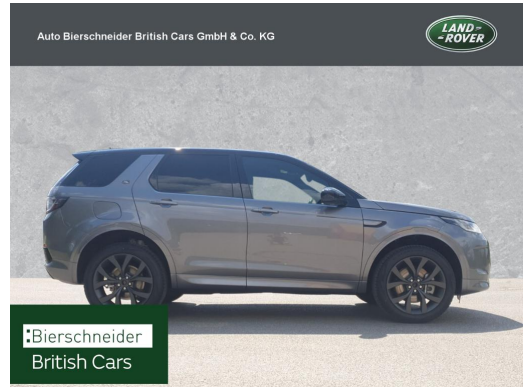

Auto Bierschneider British Cars GmbH & Co. KG

Angebotsnummer: 17217

Ausdruck vom: 28.04.2024