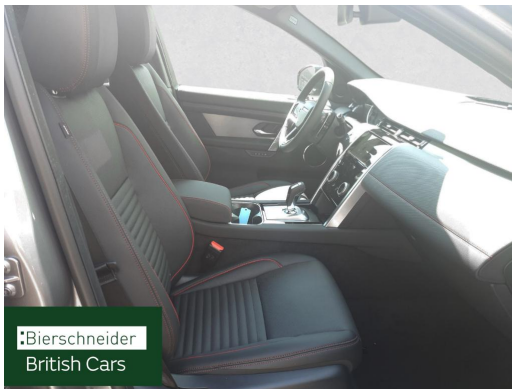

Auto Bierschneider British Cars GmbH & Co. KG

Angebotsnummer: 17217

Ausdruck vom: 28.04.2024