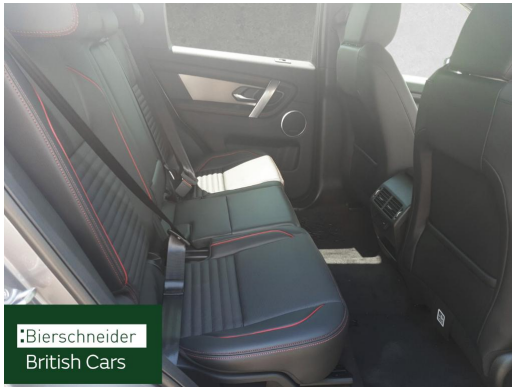

Auto Bierschneider British Cars GmbH & Co. KG

Angebotsnummer: 17217

Ausdruck vom: 28.04.2024