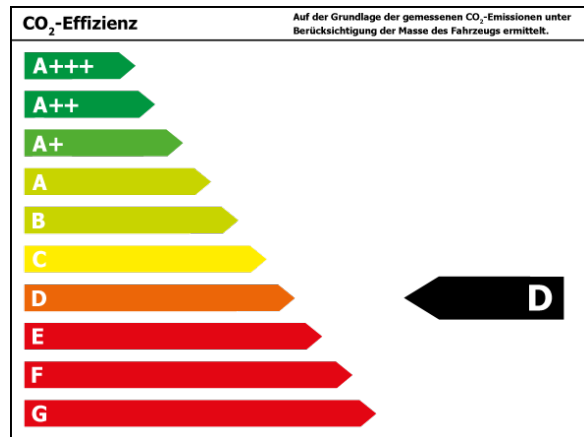

Verbrauch

Verbrauch und Emissionen (NEFZ) *

Innerorts* :	7,2 l/100 km
Ausserorts* :	7,2 l/100 km
Kombiniert* :	7,2 l/100 km
CO2-Emission* :	188,0 g/km

Verbrauch und Emissionen (WLTP) *

Langsam* :	8,1 l/100 km
Mittel* :	7,0 l/100 km
Schnell* :	5,9 l/100 km
Sehr schnell* :	6,9 l/100 km
Kombiniert* :	6,8 l/100 km
CO2-Emission* :	178 g/km