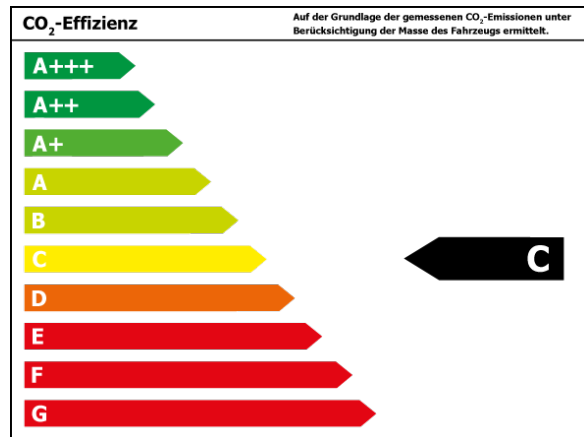

Verbrauch und Emissionen (NEFZ) *

Innerorts* : 8,8 l/100 km

Ausserorts* : 5,5 l/100 km

Kombiniert* : 6,9 l/100 km

CO₂-Emission* : 156,0 g/km

Stromverbrauch kombiniert* : 11,8 kWh/100 km

Verbrauch und Emissionen (WLTP) *

CO₂-Emission* : 26 g/km

Elektrische Reichweite* : 62 km

1Diese E-Auto spezifischen Informationen werden ohne jegliche Gewähr und Haftung bereitgestellt und sind nicht Bestandteil der Fahrzeugbeschreibung und des Angebotes des inserierenden Autohändlers. Die Datenqualität ist maßgeblich davon abhängig, ob das Fahrzeug eindeutig einem Referenztypen zugeordnet werden kann.