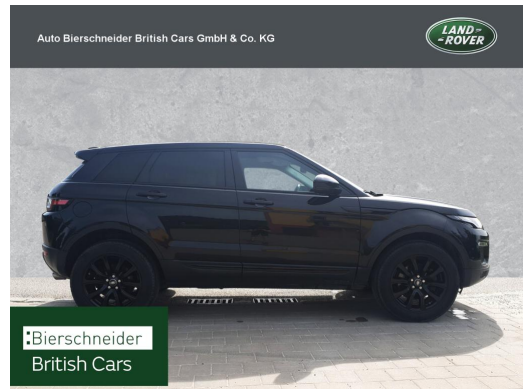

Auto Bierschneider British Cars GmbH & Co. KG

Angebotsnummer: 17206

Ausdruck vom: 17.04.2024