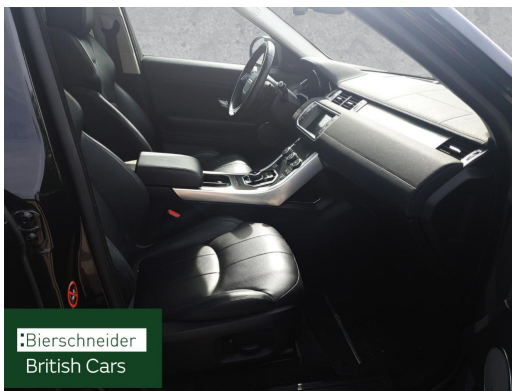

Auto Bierschneider British Cars GmbH & Co. KG

Angebotsnummer: 17206

Ausdruck vom: 17.04.2024