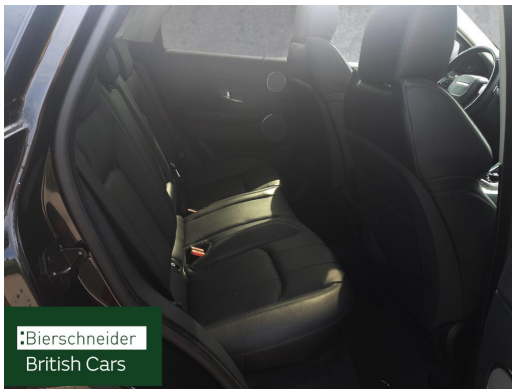

Auto Bierschneider British Cars GmbH & Co. KG

Angebotsnummer: 17206

Ausdruck vom: 17.04.2024