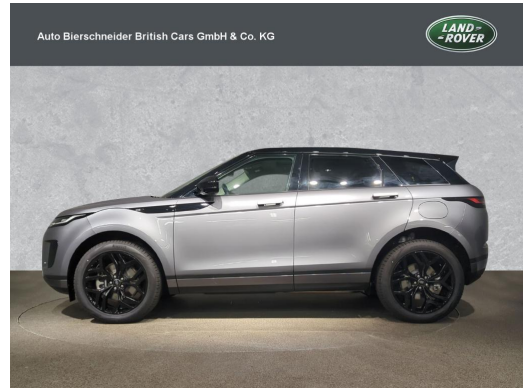

Auto Bierschneider British Cars - Drygalski-Allee

Angebotsnummer: 23084

Ausdruck vom: 20.04.2024