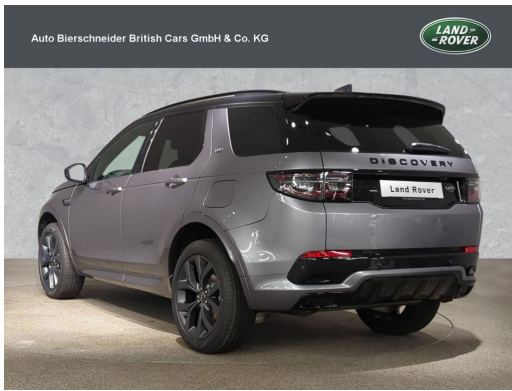

Auto Bierschneider British Cars - Drygalski-Allee

Angebotsnummer: 23009

Ausdruck vom: 18.04.2024