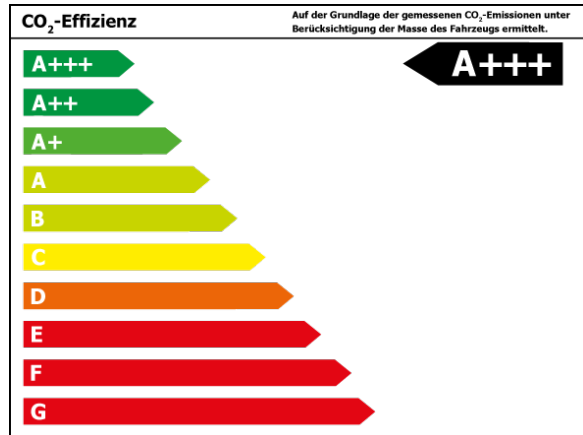

Verbrauch und Emissionen (NEFZ) *

Innerorts* : 2,5 l/100 km

Ausserorts* : 1,5 l/100 km

Kombiniert* : 2,0 l/100 km

CO₂-Emission* : 48,0 g/km

Stromverbrauch kombiniert* : 17,2 kWh/100 km

Verbrauch und Emissionen (WLTP) *

CO₂-Emission* : 38 g/km

Elektrische Reichweite* : 63 km

1Diese E-Auto spezifischen Informationen werden ohne jegliche Gewähr und Haftung bereitgestellt und sind nicht Bestandteil der Fahrzeugbeschreibung und des Angebotes des inserierenden Autohändlers. Die Datenqualität ist maßgeblich davon abhängig, ob das Fahrzeug eindeutig einem Referenztypen zugeordnet werden kann.