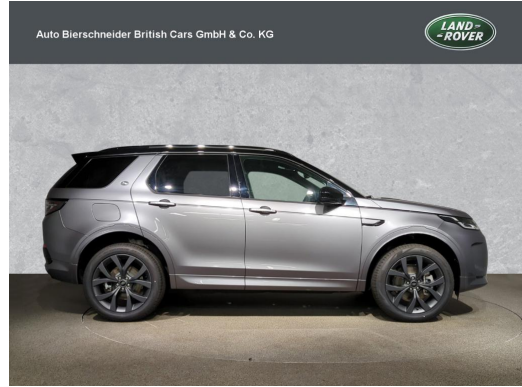

Auto Bierschneider British Cars - Drygalski-Allee

Angebotsnummer: 23009

Ausdruck vom: 18.04.2024

-
- Dynamische Stabilitäts-Control (DSC)
 - SECURE TRACKER (JLR)

Sonstiges

- HU/AU neu bei Auslieferung
-

Auto Bierschneider British Cars - Drygalski-Allee

Angebotsnummer: 23009

Ausdruck vom: 18.04.2024

Auto Bierschneider British Cars - Drygalski-Allee

Angebotsnummer: 23009

Ausdruck vom: 18.04.2024