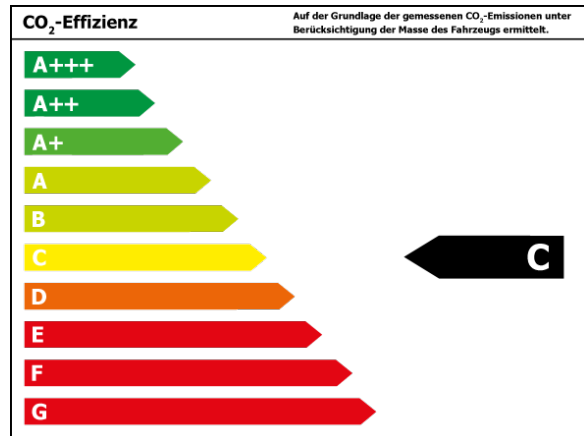

Verbrauch

Verbrauch und Emissionen (NEFZ) *

Innerorts* :	7,8 l/100 km
Ausserorts* :	5,8 l/100 km
Kombiniert* :	6,6 l/100 km
CO2-Emission* :	173,0 g/km

Verbrauch und Emissionen (WLTP) *

Kombiniert* :	7,8 l/100 km
CO2-Emission* :	205 g/km