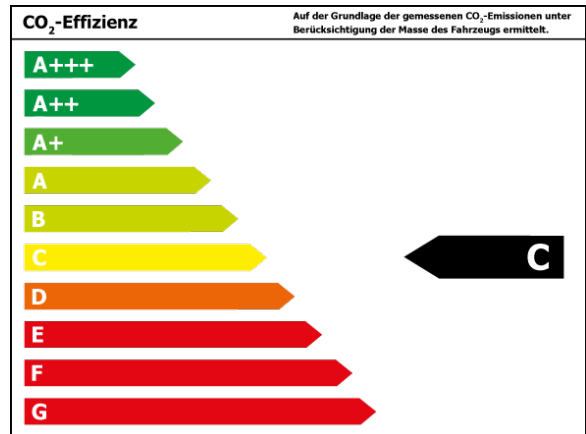

Verbrauch

Verbrauch und Emissionen (NEFZ) *

Innerorts* :	7,8 l/100 km
Ausserorts* :	5,8 l/100 km
Kombiniert* :	6,6 l/100 km
CO ₂ -Emission* :	173,0 g/km

*Weitere Informationen zum offiziellen Kraftstoffverbrauch und den offiziellen spezifischen CO₂-Emissionen neuer Personenkraftwagen können dem 'Leitfaden über den Kraftstoffverbrauch, die CO₂-Emissionen und den Stromverbrauch neuer Personenkraftwagen' entnommen werden, der an allen Verkaufsstellen und bei 'Deutsche Automobil Treuhand GmbH' unter www.dat.de unentgeltlich erhältlich ist.