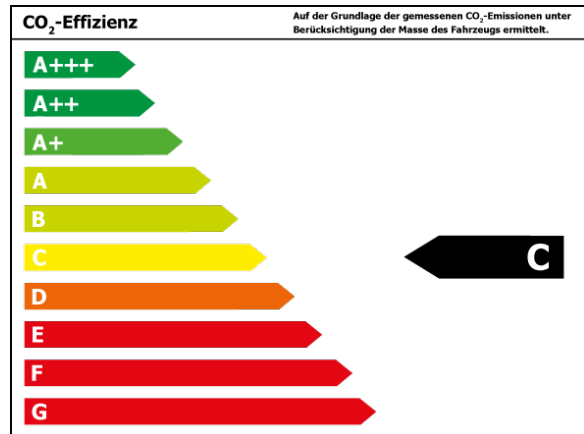

#### Verbrauch und Emissionen (NEFZ) \*

Innerorts* :	7,8 l/100 km
Ausserorts* :	5,8 l/100 km
Kombiniert* :	6,6 l/100 km
CO2-Emission* :	173,0 g/km

\*Weitere Informationen zum offiziellen Kraftstoffverbrauch und den offiziellen spezifischen CO<sub>2</sub>-Emissionen neuer Personenkraftwagen können dem 'Leitfaden über den Kraftstoffverbrauch, die CO<sub>2</sub>-Emissionen und den Stromverbrauch neuer Personenkraftwagen' entnommen werden, der an allen Verkaufsstellen und bei 'Deutsche Automobil Treuhand GmbH' unter [www.dat.de](http://www.dat.de) unentgeltlich erhältlich ist.