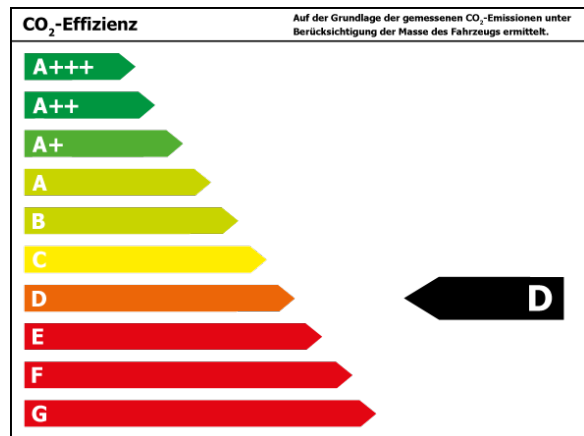

#### Verbrauch und Emissionen (WLTP) \*

Kombiniert* :	9,8 l/100 km
CO2-Emission* :	223 g/km

\*Weitere Informationen zum offiziellen Kraftstoffverbrauch und den offiziellen spezifischen CO<sub>2</sub>-Emissionen neuer Personenkraftwagen können dem 'Leitfaden über den Kraftstoffverbrauch, die CO<sub>2</sub>-Emissionen und den Stromverbrauch neuer Personenkraftwagen' entnommen werden, der an allen Verkaufsstellen und bei 'Deutsche Automobil Treuhand GmbH' unter [www.dat.de](http://www.dat.de) unentgeltlich erhältlich ist.