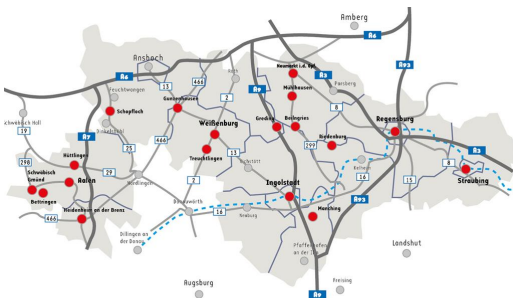

## Auto Bierschneider GmbH - Beilngries

Angebotsnummer: 5235

Ausdruck vom: 20.04.2024

Menschen und Autos.

**ÜBER 5.000**  
FAHRZEUGANGEBOTE UNTER  
[WWW.BIERSCHNEIDER.DE](http://WWW.BIERSCHNEIDER.DE)

**FINANZIERUNG**  
**ALTERNATIVEN ZUM VERTRAGSENDE**  
Rückgabe des Autos, Weiterfinanzierung oder Zahlung der Schlussrate.  
**BESONDERS NIEDRIGE RATEN**  
Aufgrund der höheren Schlussrate bieten wir Ihnen besonders niedrige monatliche Raten an.  
**FLEXIBLE LAUFZEIT**  
Wählen Sie eine Laufzeit zwischen 12 und 54 Monaten.  
**KAUM RESTWERTRISIKO**  
Sie tragen kein Gebrauchtwagenrisiko bei vertragsgemäßer Rückgabe.