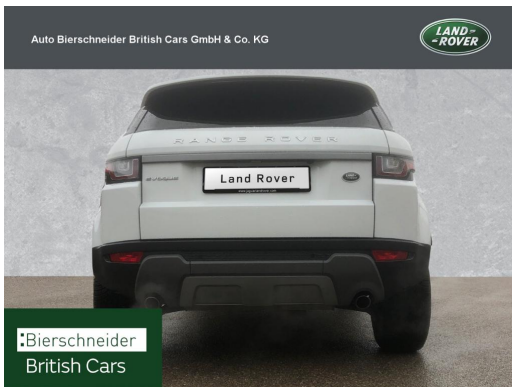

Auto Bierschneider British Cars GmbH & Co. KG

Angebotsnummer: 17118

Ausdruck vom: 20.04.2024