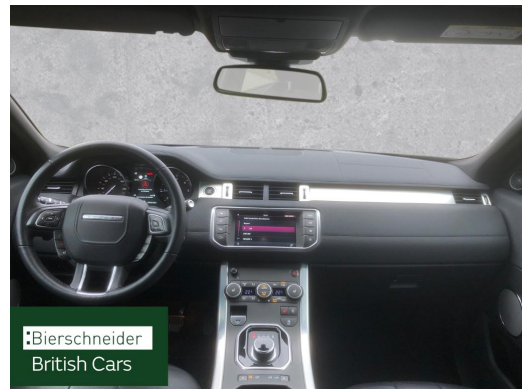

Auto Bierschneider British Cars GmbH & Co. KG

Angebotsnummer: 17118

Ausdruck vom: 20.04.2024