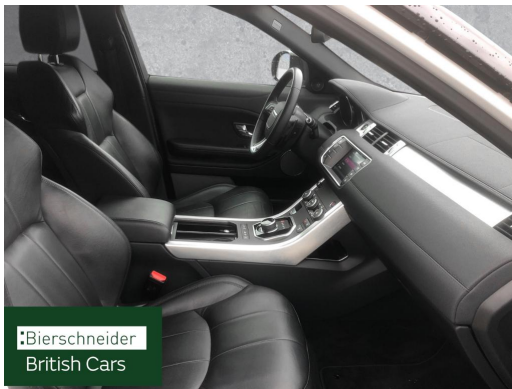

Auto Bierschneider British Cars GmbH & Co. KG

Angebotsnummer: 17118

Ausdruck vom: 20.04.2024