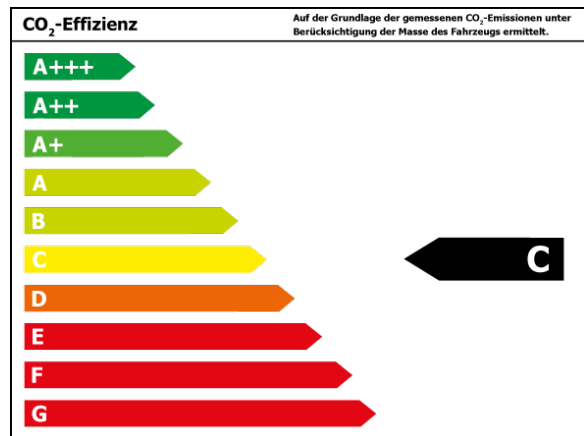

Verbrauch

Verbrauch und Emissionen (NEFZ) *

Innerorts* :	7,4 l/100 km
Ausserorts* :	5,6 l/100 km
Kombiniert* :	6,2 l/100 km
CO ₂ -Emission* :	164,0 g/km

*Weitere Informationen zum offiziellen Kraftstoffverbrauch und den offiziellen spezifischen CO₂-Emissionen neuer Personenkraftwagen können dem 'Leitfaden über den Kraftstoffverbrauch, die CO₂-Emissionen und den Stromverbrauch neuer Personenkraftwagen' entnommen werden, der an allen Verkaufsstellen und bei 'Deutsche Automobil Treuhand GmbH' unter www.dat.de unentgeltlich erhältlich ist.