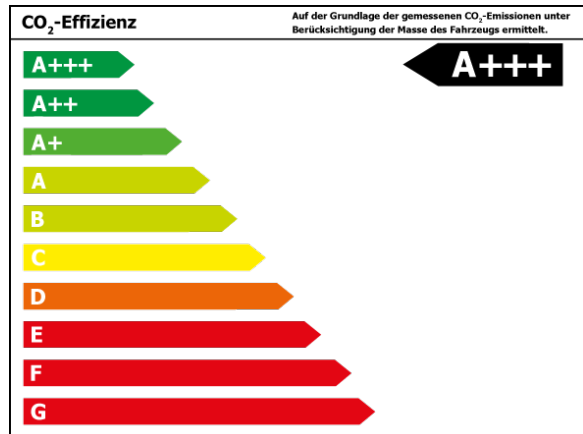

Auto Bierschneider GmbH - Seat Weißenburg

Angebotsnummer: 35043

Ausdruck vom: 26.04.2024

Finanzierungsbeispiel

Gesamtpreis :	29.750,- €
Anzahlung :	10.000,- €
Nettodarlehensbetrag:	26.950,- €
Laufzeit :	48 Monate
Monatliche Rate :	355,- €
Schlussrate :	16.280,- €
Effektiver Jahreszins :	7,49 %p.A.
Sollzinssatz :	7,49 %
Bruttodarlehensbetrag :	26.950,- €
Zinsen:	--
Bearbeitungsgebühr :	--
Ratenabsicherung :	--
Mtl. Ratenabsicherung :	--
Bank :	SEAT Bank Zweigniederlassung der Volkswagen Bank GmbH, Gifhorner Str. 57, 38112 Braunschweig

Verbrauch

Verbrauch und Emissionen (NEFZ) *

Kombiniert* :	17,3 l/100 km
CO2-Emission* :	0 g/km
Stromverbrauch kombiniert*:	17,3 kWh/100 km

Verbrauch und Emissionen (WLTP) *

CO2-Emission* :	0 g/km
Stromverbrauch kombiniert* :	17,3 kWh/100 km
Elektrische Reichweite* :	418 km
Batteriekapazität* :	58 kWh

1Diese E-Auto spezifischen Informationen werden ohne jegliche Gewähr und Haftung bereitgestellt und sind nicht Bestandteil der Fahrzeugbeschreibung und des Angebotes des inserierenden Autohändlers. Die Datenqualität ist maßgeblich davon abhängig, ob das Fahrzeug eindeutig einem Referenztypen zugeordnet werden kann.

*Weitere Informationen zum offiziellen Kraftstoffverbrauch und den offiziellen spezifischen CO₂-Emissionen neuer Personenkraftwagen können dem 'Leitfaden über den Kraftstoffverbrauch, die CO₂-Emissionen und den Stromverbrauch neuer Personenkraftwagen' entnommen werden, der an allen Verkaufsstellen und bei 'Deutsche Automobil Treuhand GmbH' unter www.dat.de unentgeltlich erhältlich ist.