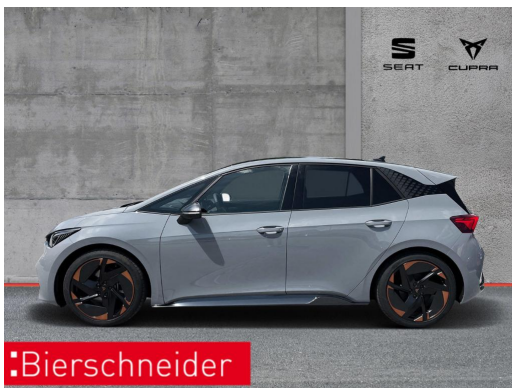

Bierschneider