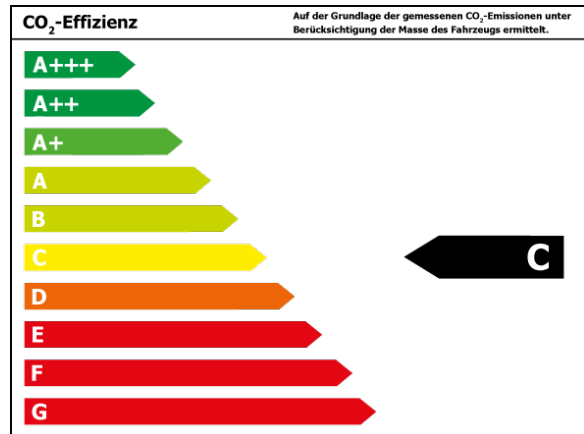

Verbrauch und Emissionen (NEFZ) *

Innerorts* :	8,6 l/100 km
Ausserorts* :	6,1 l/100 km
Kombiniert* :	7,0 l/100 km
CO ₂ -Emission* :	184,0 g/km

*Weitere Informationen zum offiziellen Kraftstoffverbrauch und den offiziellen spezifischen CO₂-Emissionen neuer Personenkraftwagen können dem 'Leitfaden über den Kraftstoffverbrauch, die CO₂-Emissionen und den Stromverbrauch neuer Personenkraftwagen' entnommen werden, der an allen Verkaufsstellen und bei 'Deutsche Automobil Treuhand GmbH' unter www.dat.de unentgeltlich erhältlich ist.