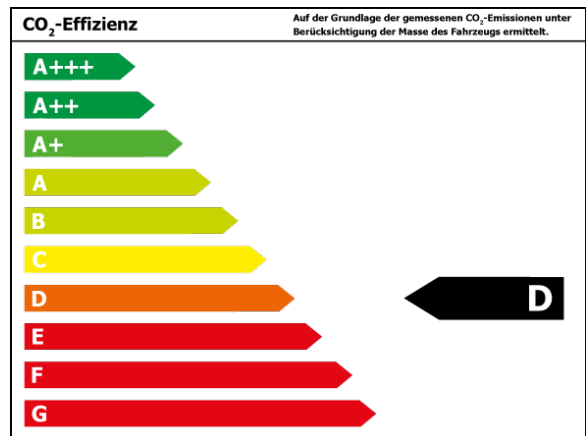

Verbrauch

Verbrauch und Emissionen (NEFZ) *

Innerorts* :	10,1 l/100 km
Ausserorts* :	7,1 l/100 km
Kombiniert* :	8,2 l/100 km
CO ₂ -Emission* :	185,0 g/km

*Weitere Informationen zum offiziellen Kraftstoffverbrauch und den offiziellen spezifischen CO₂-Emissionen neuer Personenkraftwagen können dem 'Leitfaden über den Kraftstoffverbrauch, die CO₂-Emissionen und den Stromverbrauch neuer Personenkraftwagen' entnommen werden, der an allen Verkaufsstellen und bei 'Deutsche Automobil Treuhand GmbH' unter www.dat.de unentgeltlich erhältlich ist.