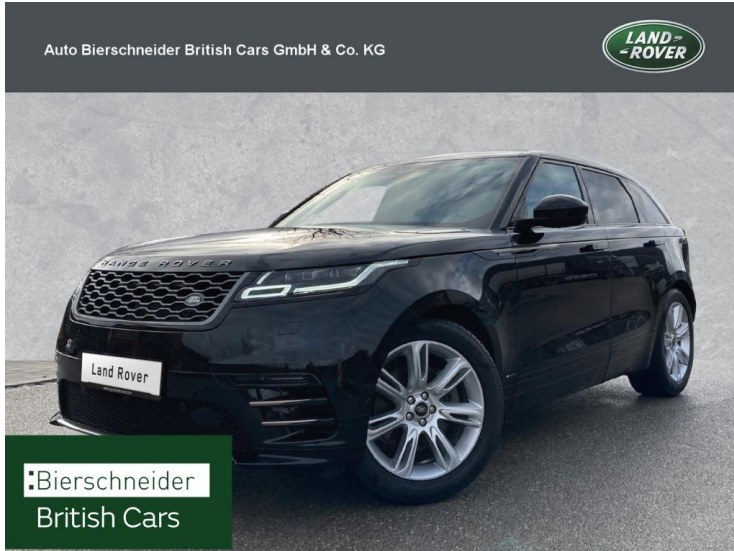

Auto Bierschneider British Cars GmbH & Co. KG

Angebotsnummer: 17079

Ausdruck vom: 26.04.2024

Land Rover Range Rover Velar P300 R-Dynamic SE LUFTFEDER MATRIX

Preis:	51.950,- € (MwSt. ausweisbar)
Zustand:	Gebrauchtfahrzeug
Karosserie:	Geländewagen/Pickup
Leistung:	221 kW (301 PS)
Kraftstoff:	Benzin
Getriebe:	Automatik
Kilometerstand:	41950
Vorbesitzer:	1
Außenfarbe:	Schwarz
Polsterung:	Stoff
Türen:	5
Erstzulassung:	01 . 2020
Umweltplakette:	4 Euro6dtemp
Energieeffizienz:	D