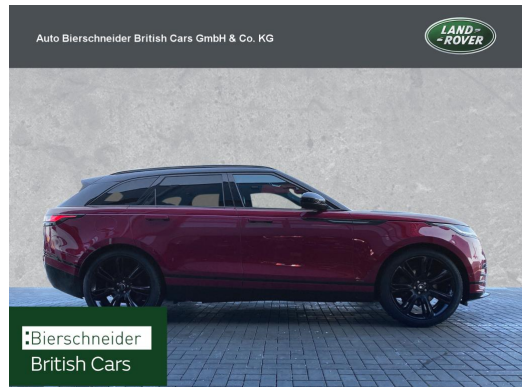

Auto Bierschneider British Cars GmbH & Co. KG

Angebotsnummer: 17038

Ausdruck vom: 20.04.2024