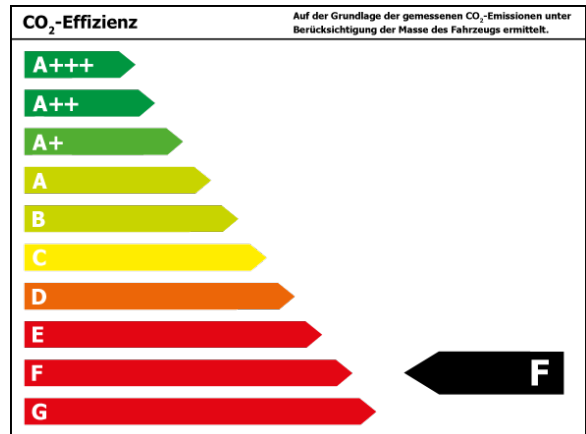

Verbrauch

Verbrauch und Emissionen (NEFZ) *

Innerorts* :	10,1 l/100 km
Ausserorts* :	7,1 l/100 km
Kombiniert* :	10,5 l/100 km
CO ₂ -Emission* :	237,0 g/km

*Weitere Informationen zum offiziellen Kraftstoffverbrauch und den offiziellen spezifischen CO₂-Emissionen neuer Personenkraftwagen können dem 'Leitfaden über den Kraftstoffverbrauch, die CO₂-Emissionen und den Stromverbrauch neuer Personenkraftwagen' entnommen werden, der an allen Verkaufsstellen und bei 'Deutsche Automobil Treuhand GmbH' unter www.dat.de unentgeltlich erhältlich ist.