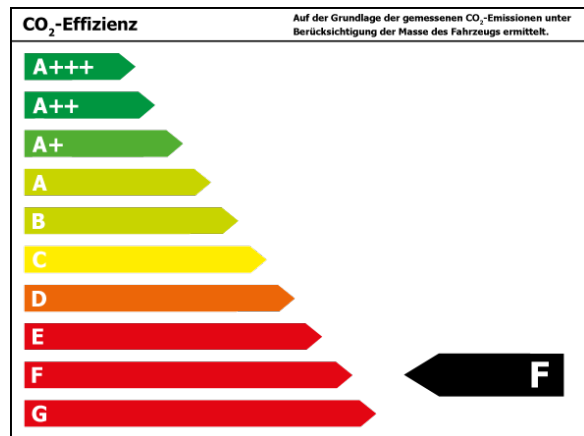

#### Verbrauch und Emissionen (WLTP) \*

Kombiniert* :	14,6 l/100 km
CO <sub>2</sub> -Emission* :	330 g/km

\*Weitere Informationen zum offiziellen Kraftstoffverbrauch und den offiziellen spezifischen CO<sub>2</sub>-Emissionen neuer Personenkraftwagen können dem 'Leitfaden über den Kraftstoffverbrauch, die CO<sub>2</sub>-Emissionen und den Stromverbrauch neuer Personenkraftwagen' entnommen werden, der an allen Verkaufsstellen und bei 'Deutsche Automobil Treuhand GmbH' unter [www.dat.de](http://www.dat.de) unentgeltlich erhältlich ist.