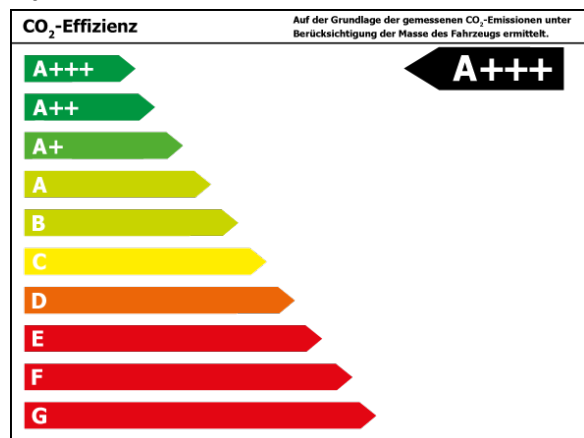

Verbrauch

Verbrauch und Emissionen (NEFZ) *

Kombiniert* : 2,0 l/100 km

CO₂-Emission* : 43,0 g/km

Verbrauch und Emissionen (WLTP) *

CO₂-Emission* : 0 g/km

Elektrische Reichweite* : 55 km

1Diese E-Auto spezifischen Informationen werden ohne jegliche Gewähr und Haftung bereitgestellt und sind nicht Bestandteil der Fahrzeugbeschreibung und des Angebotes des inserierenden Autohändlers. Die Datenqualität ist maßgeblich davon abhängig, ob das Fahrzeug eindeutig einem Referenztypen zugeordnet werden kann.