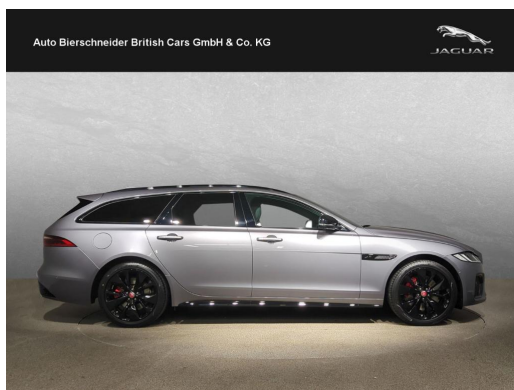

## Auto Bierschneider British Cars - Drygalski-Allee

Angebotsnummer: 21008

Ausdruck vom: 19.04.2024