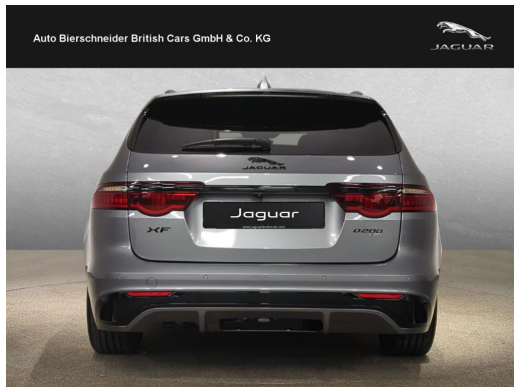

## Auto Bierschneider British Cars - Drygalski-Allee

Angebotsnummer: 21008

Ausdruck vom: 19.04.2024