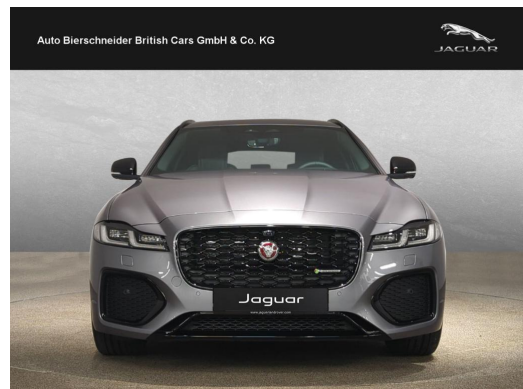

## Auto Bierschneider British Cars - Drygalski-Allee

Angebotsnummer: 21008

Ausdruck vom: 19.04.2024