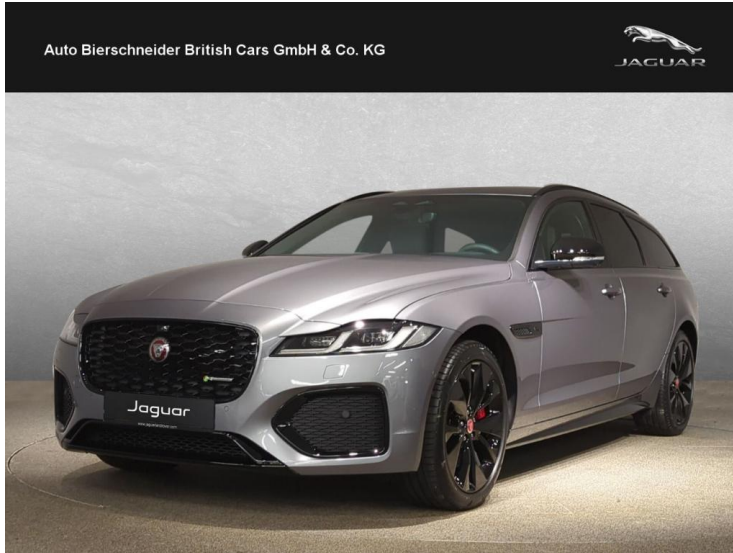

## Auto Bierschneider British Cars - Drygalski-Allee

Angebotsnummer: 21008

Ausdruck vom: 19.04.2024

### Jaguar XF D200 Sportbrake R-Dynamic Black MERIDIAN AHK 19

<b>Preis:</b>	<b>55.490,- €</b> (MwSt. ausweisbar)
<b>Zustand:</b>	<b>Jahresfahrzeug</b>
<b>Karosserie:</b>	<b>Kombi</b>
<b>Leistung:</b>	<b>150 kW (204 PS)</b>
<b>Kraftstoff:</b>	<b>Diesel</b>
<b>Getriebe:</b>	<b>Automatik</b>
<b>Kilometerstand:</b>	<b>9500</b>
<b>Vorbesitzer:</b>	<b>1</b>
<b>Außenfarbe:</b>	<b>Grau</b>
<b>Polsterung:</b>	<b>Leder</b>
<b>Türen:</b>	<b>5</b>
<b>Erstzulassung:</b>	<b>09 . 2023</b>
<b>Umweltplakette:</b>	<b>4 Euro6d</b>
<b>Energieeffizienz:</b>	<b>A+</b>