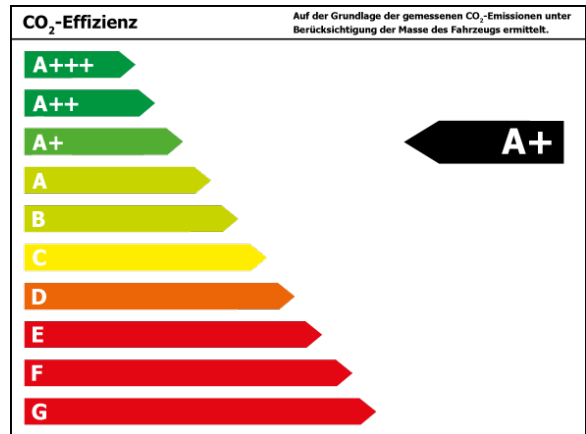

#### Verbrauch und Emissionen (NEFZ) \*

Innerorts* :	5,6 l/100 km
Ausserorts* :	4,4 l/100 km
Kombiniert* :	4,9 l/100 km
CO2-Emission* :	128,0 g/km

\*Weitere Informationen zum offiziellen Kraftstoffverbrauch und den offiziellen spezifischen CO<sub>2</sub>-Emissionen neuer Personenkraftwagen können dem 'Leitfaden über den Kraftstoffverbrauch, die CO<sub>2</sub>-Emissionen und den Stromverbrauch neuer Personenkraftwagen' entnommen werden, der an allen Verkaufsstellen und bei 'Deutsche Automobil Treuhand GmbH' unter [www.dat.de](http://www.dat.de) unentgeltlich erhältlich ist.