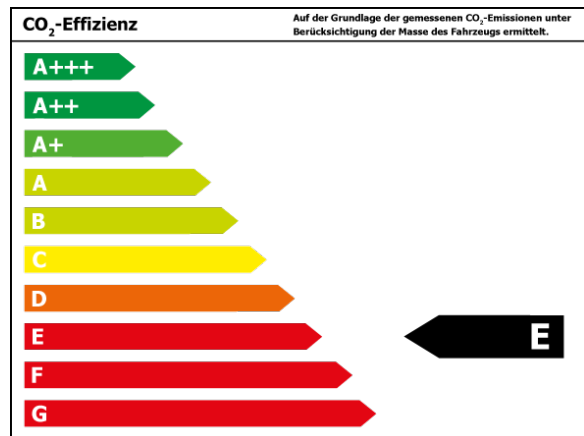

Bitte beachten Sie, dass bei allen Angaben zum Fahrzeug Irrtümer und Änderungen vorbehalten sind!

Verbrauch

Verbrauch und Emissionen (NEFZ) *

Innerorts* :	17,0 l/100 km
Ausserorts* :	10,3 l/100 km
Kombiniert* :	12,8 l/100 km
CO2-Emission* :	285,0 g/km

Verbrauch und Emissionen (WLTP) *

Kombiniert* :	14,8 l/100 km
CO2-Emission* :	334 g/km

*Weitere Informationen zum offiziellen Kraftstoffverbrauch und den offiziellen spezifischen CO₂-Emissionen neuer Personenkraftwagen können dem 'Leitfaden über den Kraftstoffverbrauch, die CO₂-Emissionen und den Stromverbrauch neuer Personenkraftwagen' entnommen werden, der an allen Verkaufsstellen und bei 'Deutsche Automobil Treuhand GmbH' unter www.dat.de unentgeltlich erhältlich ist.