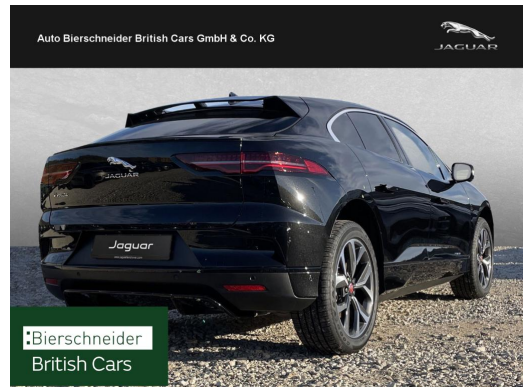

Auto Bierschneider British Cars GmbH & Co. KG

Angebotsnummer: 16996

Ausdruck vom: 24.04.2024