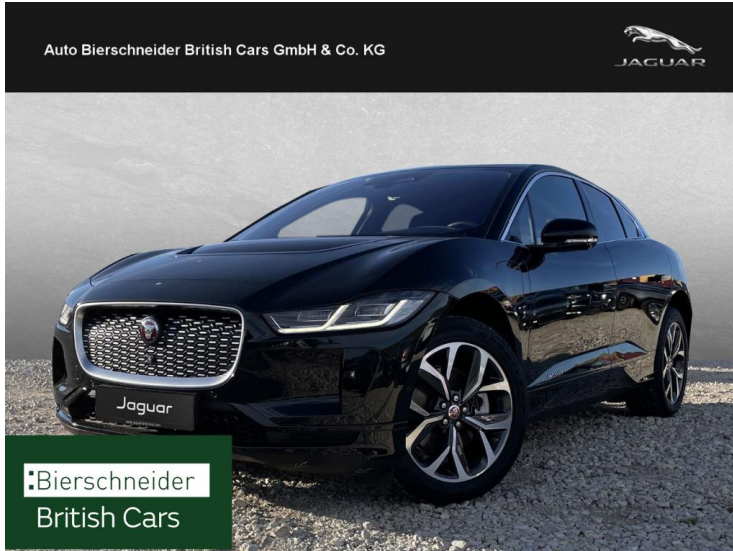

Auto Bierschneider British Cars GmbH & Co. KG

Angebotsnummer: 16996

Ausdruck vom: 24.04.2024

Jaguar I-Pace EV400 SE WINTER-PAKET LUFTFEDERUNG 20

Preis:	42.950,- € (MwSt. ausweisbar)
Zustand:	Gebrauchtfahrzeug
Karosserie:	Gelaendewagen/Pickup
Leistung:	294 kW (400 PS)
Kraftstoff:	Elektro
Getriebe:	Automatik
Kilometerstand:	21500
Vorbesitzer:	1
Außenfarbe:	Schwarz
Polsterung:	Leder
Türen:	5
Erstzulassung:	06 . 2021
Umweltplakette:	4 Euro6
Energieeffizienz:	A+++