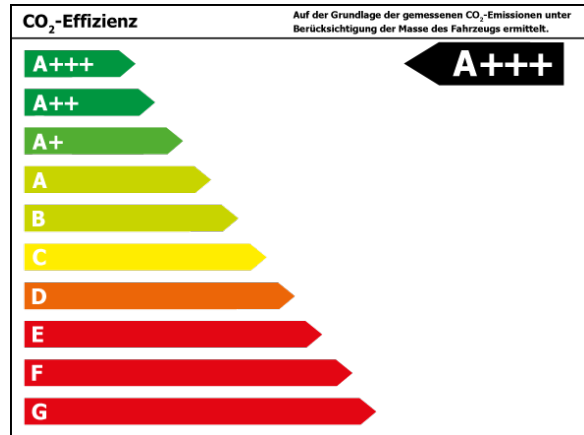

Auto Bierschneider British Cars GmbH & Co. KG

Angebotsnummer: 16996

Ausdruck vom: 24.04.2024

Finanzierungsbeispiel

Fragen Sie nach unseren Finanzierungsangeboten.
Gerne nehmen wir Ihren Gebrauchten in Zahlung !

Bitte beachten Sie, dass bei allen Angaben zum Fahrzeug Irrtümer und Änderungen vorbehalten sind!

Verbrauch

Verbrauch und Emissionen (NEFZ) *

Kombiniert* : 24,8 l/100 km

CO2-Emission* : 0 g/km

Stromverbrauch kombiniert* : 24,8 kWh/100 km

Verbrauch und Emissionen (WLTP) *

CO2-Emission* : 0 g/km

Stromverbrauch kombiniert* : 25,0 kWh/100 km

Elektrische Reichweite* : 470 km

Batteriekapazität* : 25 kWh

1Diese E-Auto spezifischen Informationen werden ohne jegliche Gewähr und Haftung bereitgestellt und sind nicht Bestandteil der Fahrzeugbeschreibung und des Angebotes des inserierenden Autohändlers. Die Datenqualität ist maßgeblich davon abhängig, ob das Fahrzeug eindeutig einem Referenztypen zugeordnet werden kann.

*Weitere Informationen zum offiziellen Kraftstoffverbrauch und den offiziellen spezifischen CO₂-Emissionen neuer Personenkraftwagen können dem 'Leitfaden über den Kraftstoffverbrauch, die CO₂-Emissionen und den Stromverbrauch neuer Personenkraftwagen' entnommen werden, der an allen Verkaufsstellen und bei 'Deutsche Automobil Treuhand GmbH' unter www.dat.de unentgeltlich erhältlich ist.