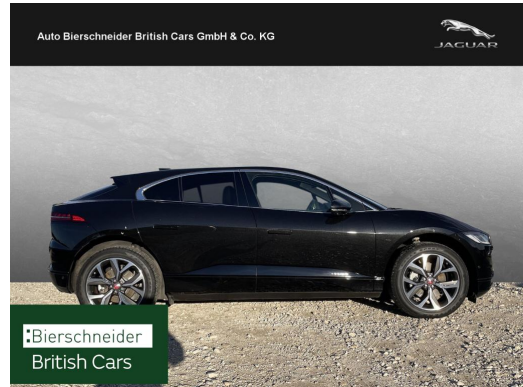

Auto Bierschneider British Cars GmbH & Co. KG

Angebotsnummer: 16996

Ausdruck vom: 24.04.2024