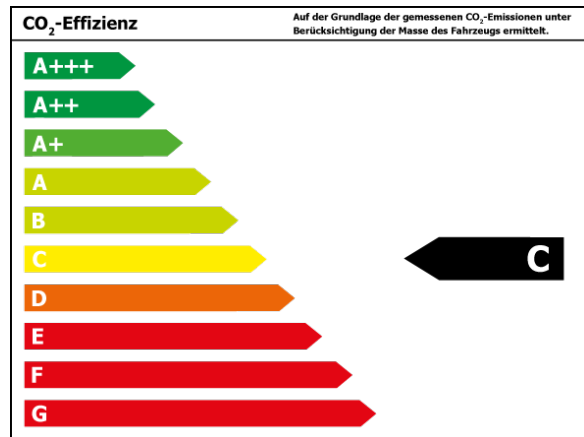

Verbrauch

Verbrauch und Emissionen (NEFZ) *

Innerorts* :	8,6 l/100 km
Ausserorts* :	6,1 l/100 km
Kombiniert* :	7,0 l/100 km
CO ₂ -Emission* :	184,0 g/km

Verbrauch und Emissionen (WLTP) *

Langsam* :	12,2 l/100 km
Mittel* :	8,6 l/100 km
Schnell* :	7,0 l/100 km
Sehr schnell* :	8,3 l/100 km
Kombiniert* :	8,5 l/100 km
CO ₂ -Emission* :	222 g/km