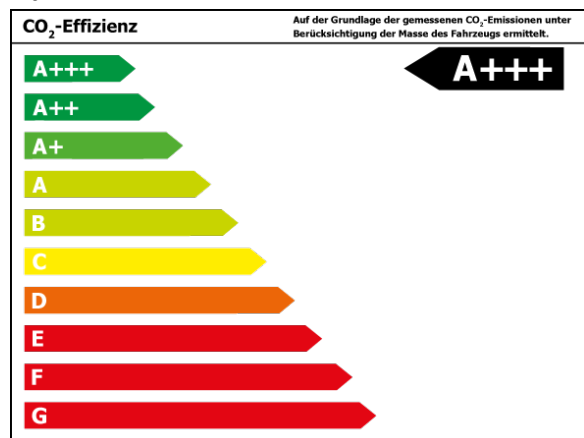

Verbrauch und Emissionen (NEFZ) *

Kombiniert* : 14,6 l/100 km

CO₂-Emission* : 0 g/km

Stromverbrauch kombiniert* : 14,6 kWh/100 km

Verbrauch und Emissionen (WLTP) *

CO₂-Emission* : 0 g/km

1Diese E-Auto spezifischen Informationen werden ohne jegliche Gewähr und Haftung bereitgestellt und sind nicht Bestandteil der Fahrzeugbeschreibung und des Angebotes des inserierenden Autohändlers. Die Datenqualität ist maßgeblich davon abhängig, ob das Fahrzeug eindeutig einem Referenztypen zugeordnet werden kann.