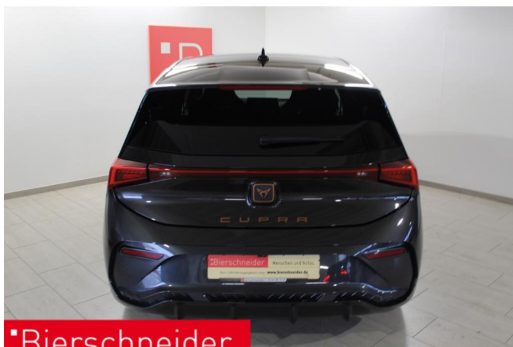

Bierschneider