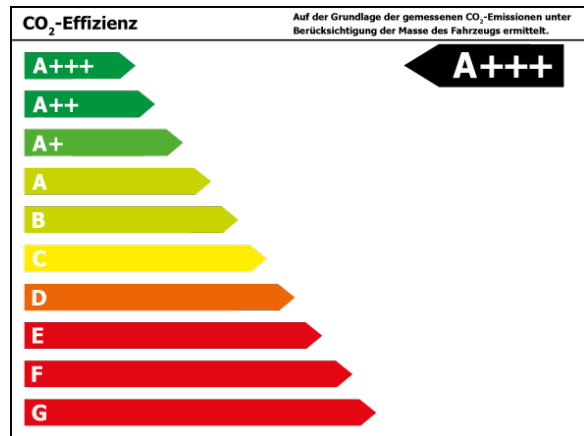

Auto Bierschneider GmbH - Schopfloch

Angebotsnummer: 36403

Ausdruck vom: 24.04.2024

Finanzierungsbeispiel

Fragen Sie nach unseren Finanzierungsangeboten.
Gerne nehmen wir Ihren Gebrauchten in Zahlung !

Bitte beachten Sie, dass bei allen Angaben zum Fahrzeug Irrtümer und Änderungen vorbehalten sind!

Verbrauch

Verbrauch und Emissionen (NEFZ) *

Kombiniert* : 14,5 l/100 km

CO2-Emission* : 0 g/km

Stromverbrauch kombiniert* : 14,5 kWh/100 km

Verbrauch und Emissionen (WLTP) *

CO2-Emission* : 0 g/km

Stromverbrauch kombiniert* : 14,5 kWh/100 km

Elektrische Reichweite* : 393 km

1Diese E-Auto spezifischen Informationen werden ohne jegliche Gewähr und Haftung bereitgestellt und sind nicht Bestandteil der Fahrzeugbeschreibung und des Angebotes des inserierenden Autohändlers. Die Datenqualität ist maßgeblich davon abhängig, ob das Fahrzeug eindeutig einem Referenztypen zugeordnet werden kann.

*Weitere Informationen zum offiziellen Kraftstoffverbrauch und den offiziellen spezifischen CO₂-Emissionen neuer Personenkraftwagen können dem 'Leitfaden über den Kraftstoffverbrauch, die CO₂-Emissionen und den Stromverbrauch neuer Personenkraftwagen' entnommen werden, der an allen Verkaufsstellen und bei 'Deutsche Automobil Treuhand GmbH' unter www.dat.de unentgeltlich erhältlich ist.