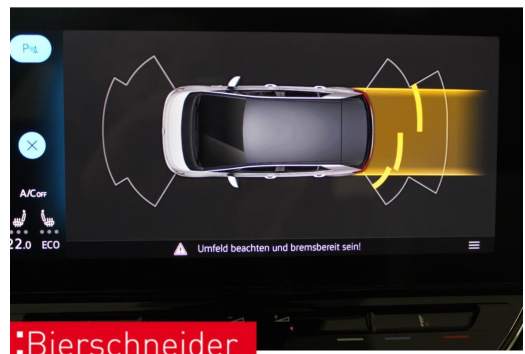

FINANZIERUNG

DREI ALTERNATIVEN ZUM VERTRAGSLENDE

BESONDERS NIEDRIGE RATEN

FLEXIBLE LAUFZEIT

KAUM RESTWERTRISIKO

LEASING

LEASING OHNE ANZAHLUNG

BESONDERS NIEDRIGE RATEN

PLANBARKEIT

AKTUELLE AUTOMODELLE FAHREN

DIESES FAHRZEUG KÖNNEN SIE AUCH FINANZIEREN ODER LEASEN