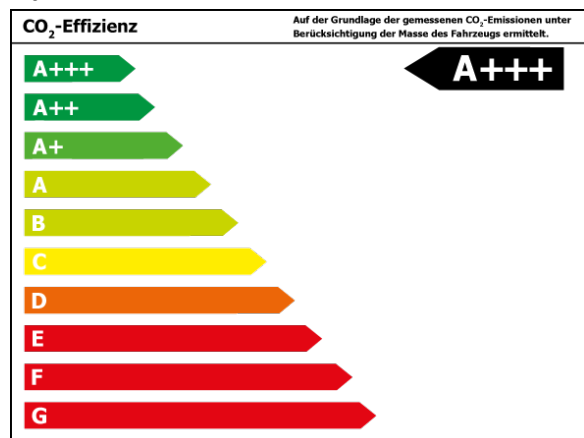

Verbrauch

Verbrauch und Emissionen (NEFZ) *

Kombiniert* : 23,0 l/100 km

CO₂-Emission* : 0 g/km

Stromverbrauch kombiniert*: 23,0 kWh/100 km

Verbrauch und Emissionen (WLTP) *

CO₂-Emission* : 0 g/km

1Diese E-Auto spezifischen Informationen werden ohne jegliche Gewähr und Haftung bereitgestellt und sind nicht Bestandteil der Fahrzeugbeschreibung und des Angebotes des inserierenden Autohändlers. Die Datenqualität ist maßgeblich davon abhängig, ob das Fahrzeug eindeutig einem Referenztypen zugeordnet werden kann.