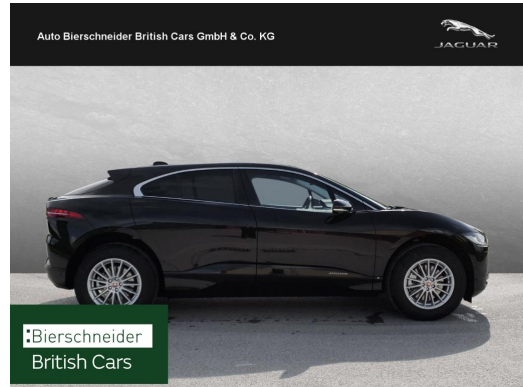

Auto Bierschneider British Cars GmbH & Co. KG

Angebotsnummer: 16745

Ausdruck vom: 24.04.2024