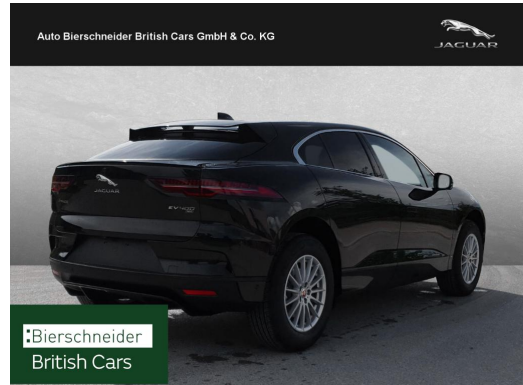

Auto Bierschneider British Cars GmbH & Co. KG

Angebotsnummer: 16745

Ausdruck vom: 24.04.2024