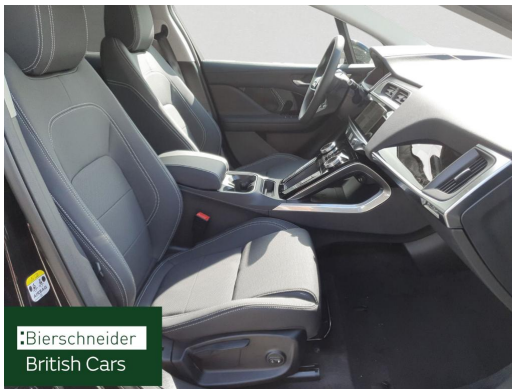

Auto Bierschneider British Cars GmbH & Co. KG

Angebotsnummer: 16745

Ausdruck vom: 24.04.2024