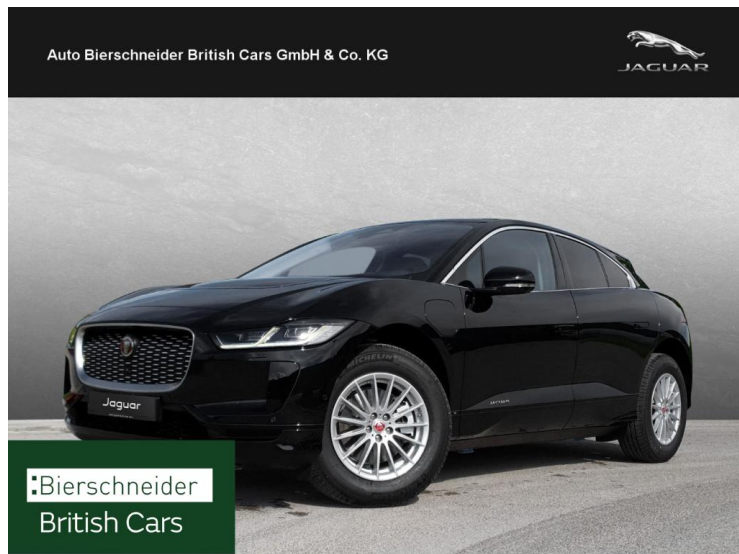

Auto Bierschneider British Cars GmbH & Co. KG

Angebotsnummer: 16745

Ausdruck vom: 24.04.2024

Jaguar I-Pace EV400 S NAVI ALU 18

Preis:	43.950,- € (MwSt. ausweisbar)
Zustand:	Gebrauchtfahrzeug
Karosserie:	Gelaendewagen/Pickup
Leistung:	294 kW (400 PS)
Kraftstoff:	Elektro
Getriebe:	Automatik
Kilometerstand:	9500
Vorbesitzer:	1
Außenfarbe:	Schwarz
Polsterung:	Leder
Türen:	5
Erstzulassung:	01 . 2022
Umweltplakette:	4 Euro6dtemp
Energieeffizienz:	A+++