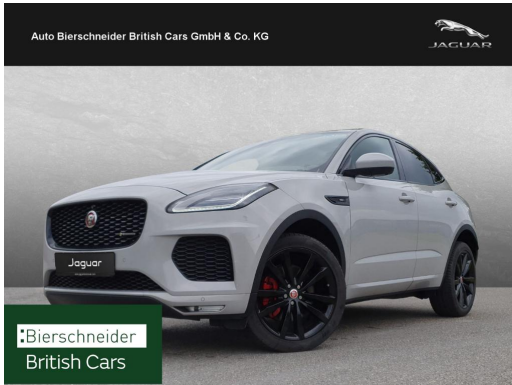

Auto Bierschneider British Cars GmbH & Co. KG

Angebotsnummer: 16541

Ausdruck vom: 17.04.2024