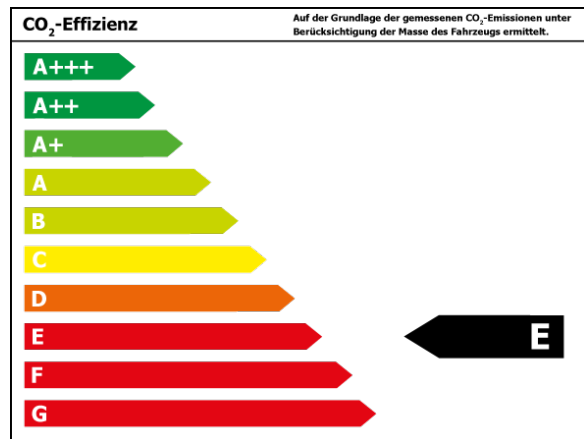

Verbrauch

Verbrauch und Emissionen (NEFZ) *

Innerorts* :	8,2 l/100 km
Ausserorts* :	5,9 l/100 km
Kombiniert* :	8,0 l/100 km
CO2-Emission* :	211,0 g/km

Verbrauch und Emissionen (WLTP) *

CO2-Emission* :	0 g/km
-----------------	--------