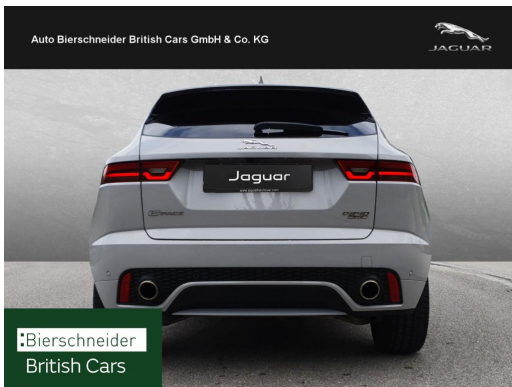

Auto Bierschneider British Cars GmbH & Co. KG

Angebotsnummer: 16541

Ausdruck vom: 17.04.2024