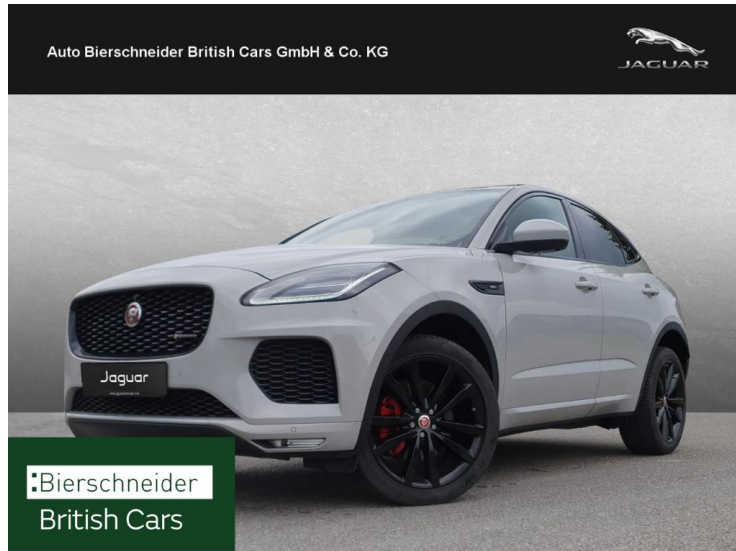

Auto Bierschneider British Cars GmbH & Co. KG

Angebotsnummer: 16541

Ausdruck vom: 17.04.2024

Jaguar E-Pace D240 AWD R-Dynamic SE Verkauf nur an und Export

Preis:	23.550,- € (MwSt. ausweisbar)
Zustand:	Gebrauchtfahrzeug
Karosserie:	Gelaendewagen/Pickup
Leistung:	177 kW (241 PS)
Kraftstoff:	Diesel
Getriebe:	Automatik
Kilometerstand:	99800
Vorbesitzer:	1
Außenfarbe:	Grau
Polsterung:	Leder
Türen:	5
Erstzulassung:	09 . 2018
Umweltplakette:	4 Euro6
Energieeffizienz:	E