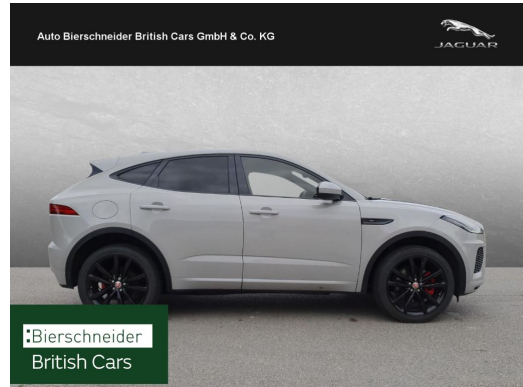

Auto Bierschneider British Cars GmbH & Co. KG

Angebotsnummer: 16541

Ausdruck vom: 17.04.2024