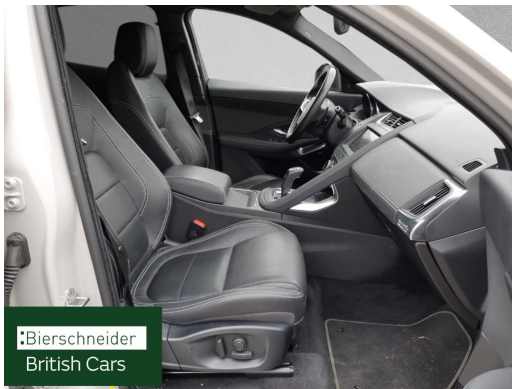

Auto Bierschneider British Cars GmbH & Co. KG

Angebotsnummer: 16541

Ausdruck vom: 17.04.2024