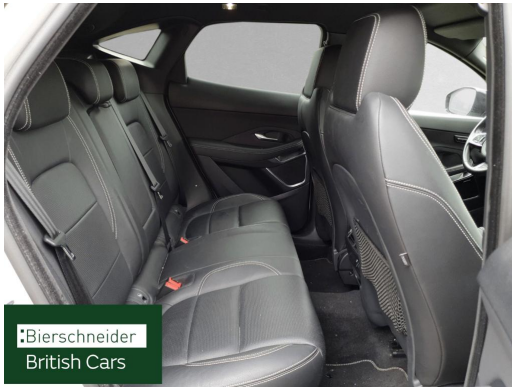

Auto Bierschneider British Cars GmbH & Co. KG

Angebotsnummer: 16541

Ausdruck vom: 17.04.2024