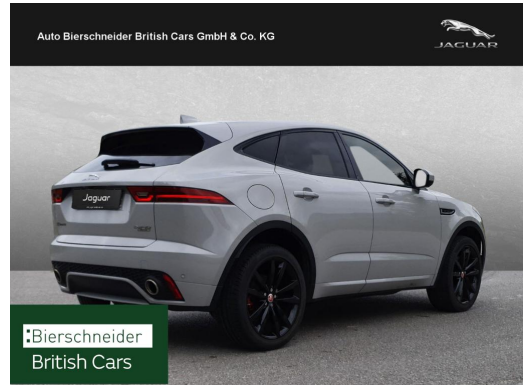

Auto Bierschneider British Cars GmbH & Co. KG

Angebotsnummer: 16541

Ausdruck vom: 17.04.2024