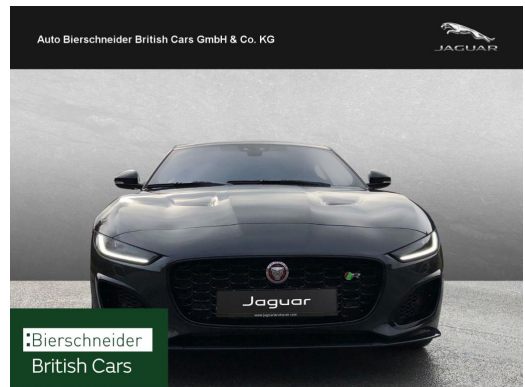

UMWELT

- Start-Stopp-System

GETRIEBE

- 8-Gang-Automatikgetriebe

SICHERHEIT

- FRONT-Airbags
- SEITEN-Airbags vorn
- ABS - ESP
- Alarmanlage

Auto Bierschneider British Cars GmbH & Co. KG

Angebotsnummer: 26884

Ausdruck vom: 20.04.2024

Auto Bierschneider British Cars GmbH & Co. KG

Angebotsnummer: 26884

Ausdruck vom: 20.04.2024