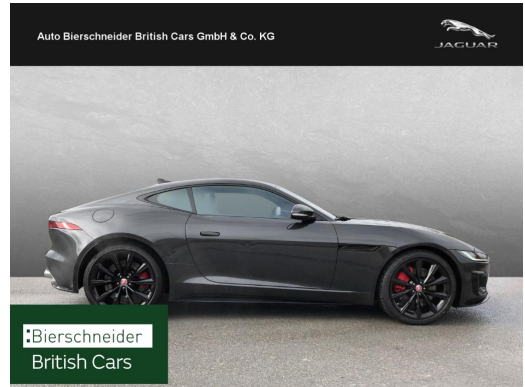

UMWELT

- Start-Stopp-System

GETRIEBE

- 8-Gang-Automatikgetriebe

SICHERHEIT

- FRONT-Airbags
- SEITEN-Airbags vorn
- ABS - ESP
- Alarmanlage

Auto Bierschneider British Cars GmbH & Co. KG

Angebotsnummer: 26884

Ausdruck vom: 20.04.2024

Auto Bierschneider British Cars GmbH & Co. KG

Angebotsnummer: 26884

Ausdruck vom: 20.04.2024