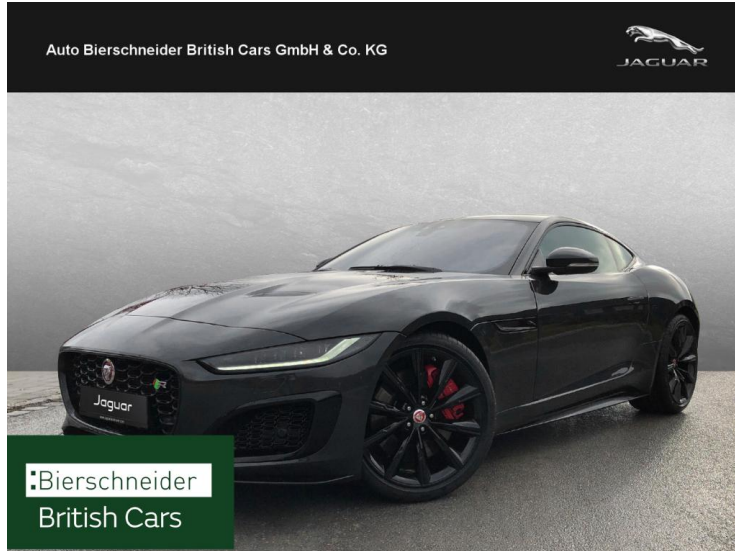

Auto Bierschneider British Cars GmbH & Co. KG

Angebotsnummer: 26884

Ausdruck vom: 20.04.2024

Jaguar F-Type Coupe R SHZ LHZ PANO 20 MEMORY LED

Preis:	92.950,- € (MwSt. ausweisbar)
Zustand:	Gebrauchtfahrzeug
Karosserie:	Sportwagen/Coupe
Leistung:	423 kW (575 PS)
Kraftstoff:	Benzin
Getriebe:	Automatik
Kilometerstand:	8500
Vorbesitzer:	1
Außenfarbe:	Grau
Polsterung:	Leder
Türen:	3
Erstzulassung:	11 . 2022
Umweltplakette:	4 Euro6dtemp
Energieeffizienz:	G