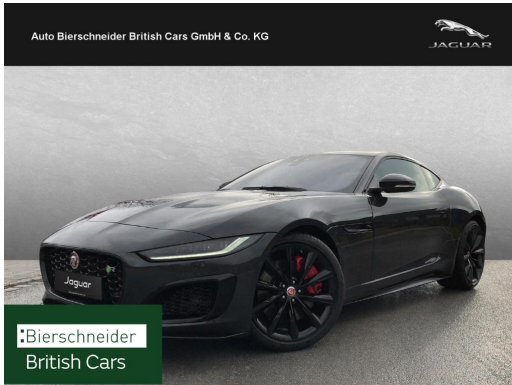

Auto Bierschneider British Cars GmbH & Co. KG

Angebotsnummer: 26884

Ausdruck vom: 20.04.2024

Jaguar F-Type Coupe R SHZ LHZ PANO 20 MEMORY LED

Preis:	92.950,- € (MwSt. ausweisbar)
Zustand:	Gebrauchtfahrzeug
Karosserie:	Sportwagen/Coupe
Leistung:	423 kW (575 PS)
Kraftstoff:	Benzin
Getriebe:	Automatik
Kilometerstand:	8500
Vorbesitzer:	1
Außenfarbe:	Grau
Polsterung:	Leder
Türen:	3
Erstzulassung:	11 . 2022
Umweltplakette:	4 Euro6dtemp
Energieeffizienz:	G

UMWELT

- Start-Stopp-System

GETRIEBE

- 8-Gang-Automatikgetriebe

SICHERHEIT

- FRONT-Airbags
- SEITEN-Airbags vorn
- ABS - ESP
- Alarmanlage

Auto Bierschneider British Cars GmbH & Co. KG

Angebotsnummer: 26884

Ausdruck vom: 20.04.2024

Auto Bierschneider British Cars GmbH & Co. KG

Angebotsnummer: 26884

Ausdruck vom: 20.04.2024