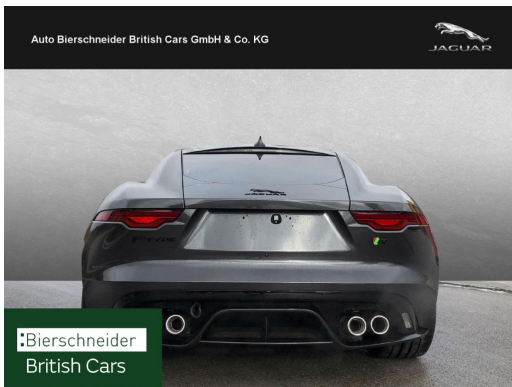

Auto Bierschneider British Cars GmbH & Co. KG

Angebotsnummer: 26884

Ausdruck vom: 20.04.2024

Jaguar F-Type Coupe R SHZ LHZ PANO 20 MEMORY LED

Preis:	92.950,- € (MwSt. ausweisbar)
Zustand:	Gebrauchtfahrzeug
Karosserie:	Sportwagen/Coupe
Leistung:	423 kW (575 PS)
Kraftstoff:	Benzin
Getriebe:	Automatik
Kilometerstand:	8500
Vorbesitzer:	1
Außenfarbe:	Grau
Polsterung:	Leder
Türen:	3
Erstzulassung:	11 . 2022
Umweltplakette:	4 Euro6dtemp
Energieeffizienz:	G

UMWELT

- Start-Stopp-System

GETRIEBE

- 8-Gang-Automatikgetriebe

SICHERHEIT

- FRONT-Airbags
- SEITEN-Airbags vorn
- ABS - ESP
- Alarmanlage

Auto Bierschneider British Cars GmbH & Co. KG

Angebotsnummer: 26884

Ausdruck vom: 20.04.2024

Auto Bierschneider British Cars GmbH & Co. KG

Angebotsnummer: 26884

Ausdruck vom: 20.04.2024