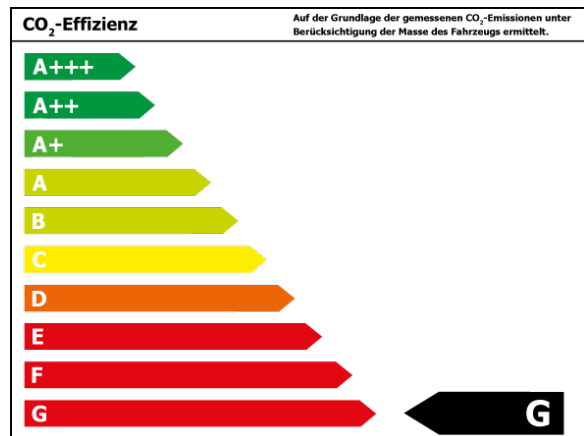

Verbrauch

Verbrauch und Emissionen (NEFZ) *

Innerorts* :	15,7 l/100 km
Ausserorts* :	8,3 l/100 km
Kombiniert* :	10,7 l/100 km
CO2-Emission* :	243,0 g/km

Verbrauch und Emissionen (WLTP) *

Kombiniert* :	10,7 l/100 km
CO2-Emission* :	243 g/km