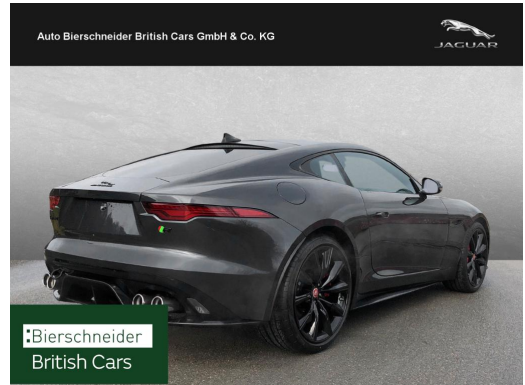

Auto Bierschneider British Cars GmbH & Co. KG

Angebotsnummer: 26884

Ausdruck vom: 20.04.2024

Jaguar F-Type Coupe R SHZ LHZ PANO 20 MEMORY LED

Preis:	92.950,- € (MwSt. ausweisbar)
Zustand:	Gebrauchtfahrzeug
Karosserie:	Sportwagen/Coupe
Leistung:	423 kW (575 PS)
Kraftstoff:	Benzin
Getriebe:	Automatik
Kilometerstand:	8500
Vorbesitzer:	1
Außenfarbe:	Grau
Polsterung:	Leder
Türen:	3
Erstzulassung:	11 . 2022
Umweltplakette:	4 Euro6dtemp
Energieeffizienz:	G

UMWELT

- Start-Stopp-System

GETRIEBE

- 8-Gang-Automatikgetriebe

SICHERHEIT

- FRONT-Airbags
- SEITEN-Airbags vorn
- ABS - ESP
- Alarmanlage

Auto Bierschneider British Cars GmbH & Co. KG

Angebotsnummer: 26884

Ausdruck vom: 20.04.2024

Auto Bierschneider British Cars GmbH & Co. KG

Angebotsnummer: 26884

Ausdruck vom: 20.04.2024