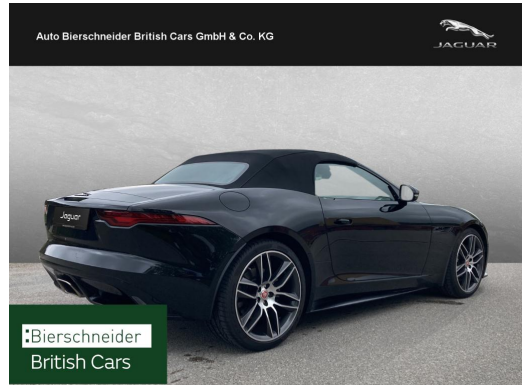

Auto Bierschneider British Cars GmbH & Co. KG

Angebotsnummer: 26731

Ausdruck vom: 26.04.2024