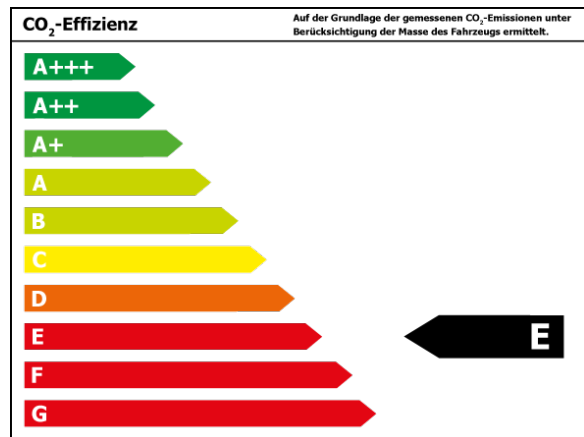

Verbrauch

Verbrauch und Emissionen (NEFZ) *

Innerorts* :	10,3 l/100 km
Ausserorts* :	6,8 l/100 km
Kombiniert* :	8,1 l/100 km
CO ₂ -Emission* :	184,0 g/km

Verbrauch und Emissionen (WLTP) *

CO ₂ -Emission* :	0 g/km
------------------------------	--------