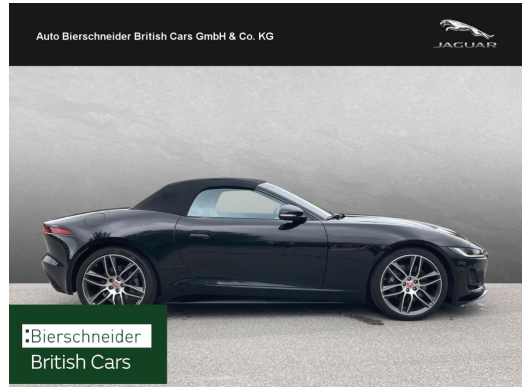

Auto Bierschneider British Cars GmbH & Co. KG

Angebotsnummer: 26731

Ausdruck vom: 26.04.2024