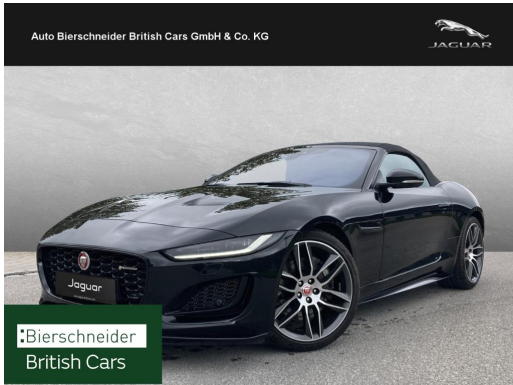

Auto Bierschneider British Cars GmbH & Co. KG

Angebotsnummer: 26731

Ausdruck vom: 26.04.2024