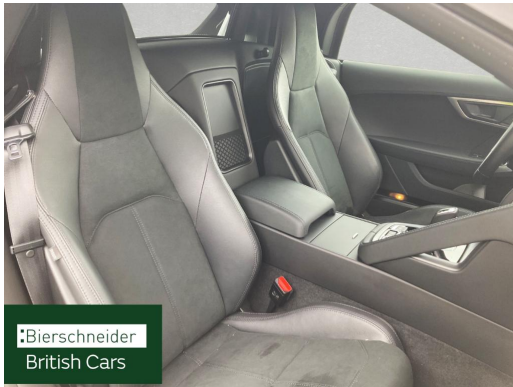

Auto Bierschneider British Cars GmbH & Co. KG

Angebotsnummer: 26731

Ausdruck vom: 26.04.2024