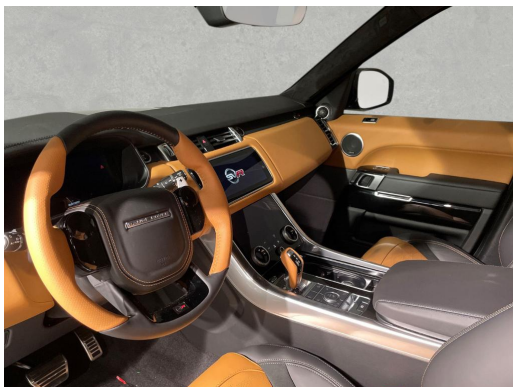

Auto Bierschneider British Cars - Drygalski-Allee

Angebotsnummer: 20220

Ausdruck vom: 23.04.2024