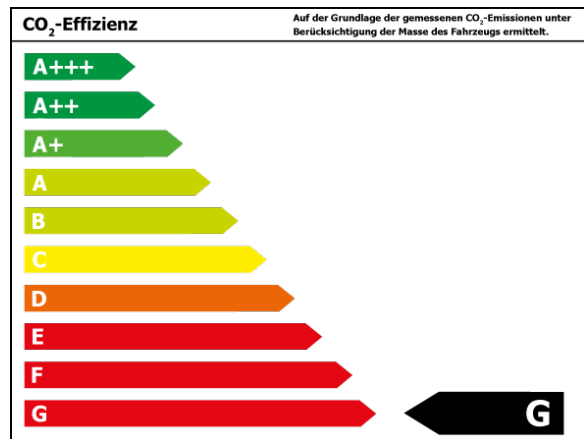

Bitte beachten Sie, dass bei allen Angaben zum Fahrzeug Irrtümer und Änderungen vorbehalten sind!

Verbrauch

Verbrauch und Emissionen (NEFZ) *

Innerorts* :	17,2 l/100 km
Ausserorts* :	10,1 l/100 km
Kombiniert* :	14,7 l/100 km
CO2-Emission* :	331,0 g/km

Verbrauch und Emissionen (WLTP) *

CO2-Emission* :	0 g/km
-----------------	--------

*Weitere Informationen zum offiziellen Kraftstoffverbrauch und den offiziellen spezifischen CO₂-Emissionen neuer Personenkraftwagen können dem 'Leitfaden über den Kraftstoffverbrauch, die CO₂-Emissionen und den Stromverbrauch neuer Personenkraftwagen' entnommen werden, der an allen Verkaufsstellen und bei 'Deutsche Automobil Treuhand GmbH' unter www.dat.de unentgeltlich erhältlich ist.