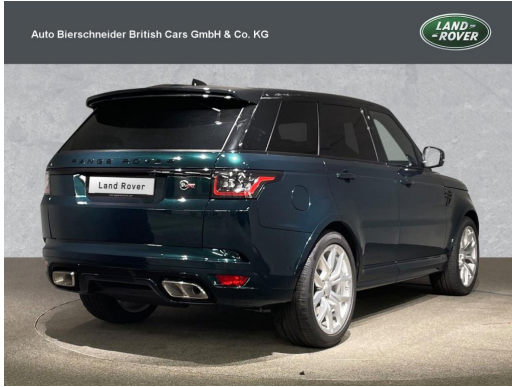

Sonstiges

- HU/AU neu bei Auslieferung

Auto Bierschneider British Cars - Drygalski-Allee

Angebotsnummer: 20220

Ausdruck vom: 23.04.2024

Auto Bierschneider British Cars - Drygalski-Allee

Angebotsnummer: 20220