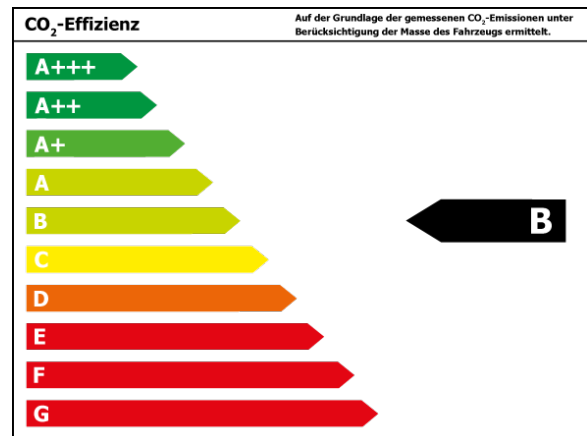

Bitte beachten Sie, dass bei allen Angaben zum Fahrzeug Irrtümer und Änderungen vorbehalten sind!

Verbrauch

Verbrauch und Emissionen (NEFZ) *

Innerorts* :	6,0 l/100 km
Ausserorts* :	4,2 l/100 km
Kombiniert* :	4,9 l/100 km
CO ₂ -Emission* :	112,0 g/km

Verbrauch und Emissionen (WLTP) *

Langsam* :	7,6 l/100 km
Mittel* :	5,7 l/100 km
Schnell* :	5,1 l/100 km
Sehr schnell* :	6,1 l/100 km
Kombiniert* :	5,9 l/100 km
CO ₂ -Emission* :	134 g/km

*Weitere Informationen zum offiziellen Kraftstoffverbrauch und den offiziellen spezifischen CO₂-Emissionen neuer Personenkraftwagen können dem 'Leitfaden über den Kraftstoffverbrauch, die CO₂-Emissionen und den Stromverbrauch neuer Personenkraftwagen' entnommen werden, der an allen Verkaufsstellen und bei 'Deutsche Automobil Treuhand GmbH' unter www.dat.de unentgeltlich erhältlich ist.