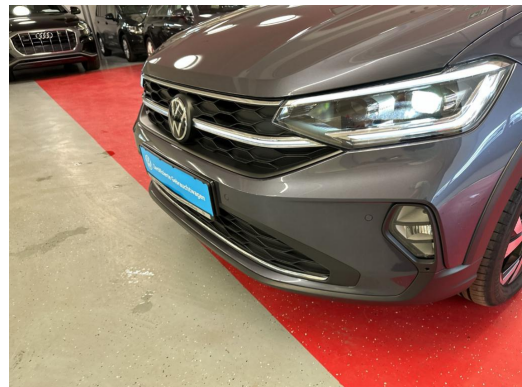

Fahrzeug-Exposé

Autohaus Gehlert GmbH & Co.KG

Kennnummer : 11024

Ausdruck vom: 29.04.2024

Unsere Leistungsversprechen

- 360° Gebrauchtwagen-Check
- Qualitätszertifikat
- Gebrauchtwagengarantie
- Wartungsfreiheit
- Umtauschrecht
- Finanzdienstleistungen
- Versicherungsangebote
- Inzahlungnahme
- Mobilitätsgarantie
- Ersatzmobilität

Zertifizierte Gebrauchtwagen