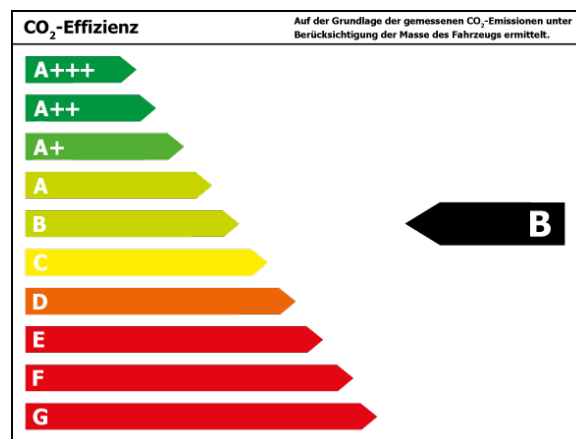

### Verbrauch und Emissionen (WLTP) \*

Langsam\* : 7,7 l/100 km

Mittel\* : 6,0 l/100 km

Schnell\* : 5,3 l/100 km

Sehr schnell\* : 6,2 l/100 km

Kombiniert\* : 6,1 l/100 km

CO2-Emission\* : 138 g/km

\*Weitere Informationen zum offiziellen Kraftstoffverbrauch und den offiziellen spezifischen CO<sub>2</sub>-Emissionen neuer Personenkraftwagen können dem 'Leitfaden über den Kraftstoffverbrauch, die CO<sub>2</sub>-Emissionen und den Stromverbrauch neuer Personenkraftwagen' entnommen werden, der an allen Verkaufsstellen und bei 'Deutsche Automobil Treuhand GmbH' unter [www.dat.de](http://www.dat.de) unentgeltlich erhältlich ist.