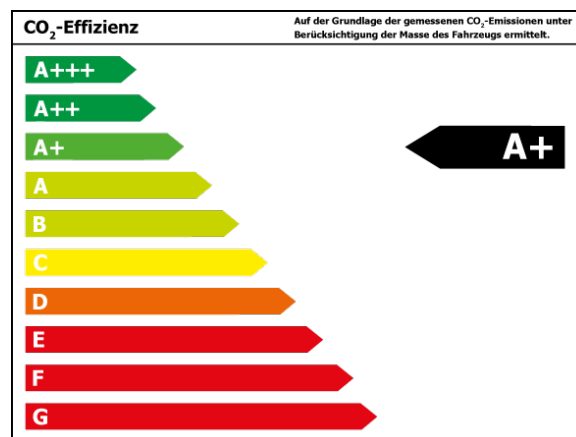

Bitte beachten Sie, dass bei allen Angaben zum Fahrzeug Irrtümer und Änderungen vorbehalten sind!

Verbrauch

Verbrauch und Emissionen (NEFZ) *

CO₂-Emission* : 0 g/km

Verbrauch und Emissionen (WLTP) *

CO₂-Emission* : 0 g/km

Stromverbrauch kombiniert* : 15,9 kWh/100 km

Elektrische Reichweite* : 234 km

*Weitere Informationen zum offiziellen Kraftstoffverbrauch und den offiziellen spezifischen CO₂-Emissionen neuer Personenkraftwagen können dem 'Leitfaden über den Kraftstoffverbrauch, die CO₂-Emissionen und den Stromverbrauch neuer Personenkraftwagen' entnommen werden, der an allen Verkaufsstellen und bei 'Deutsche Automobil Treuhand GmbH' unter www.dat.de unentgeltlich erhältlich ist.