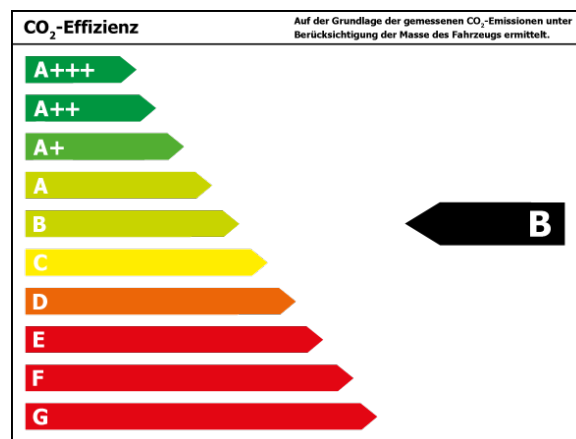

Bitte beachten Sie, dass bei allen Angaben zum Fahrzeug Irrtümer und Änderungen vorbehalten sind!

Verbrauch

Verbrauch und Emissionen (NEFZ) *

Innerorts* :	6,6 l/100 km
Ausserorts* :	5,1 l/100 km
Kombiniert* :	5,6 l/100 km
CO ₂ -Emission* :	128,0 g/km

Verbrauch und Emissionen (WLTP) *

Kombiniert* :	7,1 l/100 km
CO ₂ -Emission* :	160 g/km

*Weitere Informationen zum offiziellen Kraftstoffverbrauch und den offiziellen spezifischen CO₂-Emissionen neuer Personenkraftwagen können dem 'Leitfaden über den Kraftstoffverbrauch, die CO₂-Emissionen und den Stromverbrauch neuer Personenkraftwagen' entnommen werden, der an allen Verkaufsstellen und bei 'Deutsche Automobil Treuhand GmbH' unter www.dat.de unentgeltlich erhältlich ist.