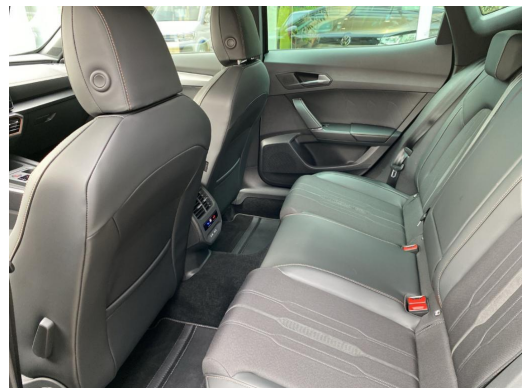

Fahrzeug-Exposé

Autohaus Gehlert GmbH & Co.KG

Kennnummer : 99908

Ausdruck vom: 28.04.2024

CUPRA APPROVED