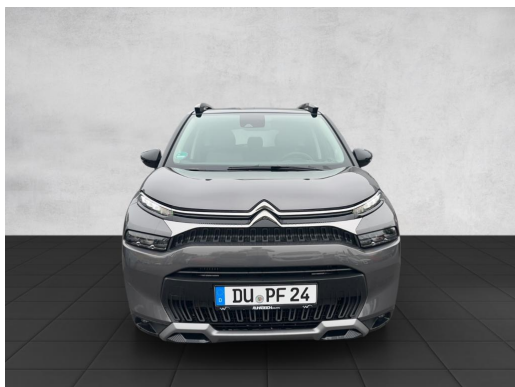

Fahrzeug-Exposé

Auto Parc France GmbH Krefeld

Kennnummer : P4272001-KR

Ausdruck vom: 28.04.2024