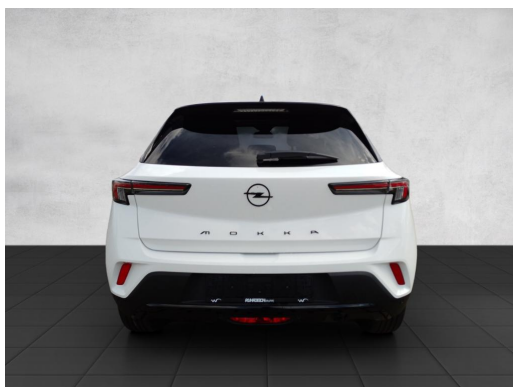

Fahrzeug-Exposé

Autohaus am Ruhrdeich GmbH Krefeld

Kennnummer : 087590-KR

Ausdruck vom: 29.04.2024