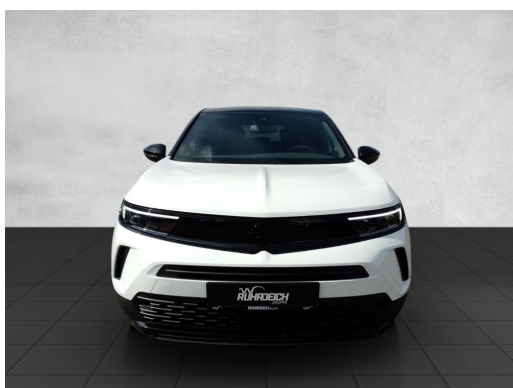

Fahrzeug-Exposé

Autohaus am Ruhrdeich GmbH Krefeld

Kennnummer : 087590-KR

Ausdruck vom: 29.04.2024