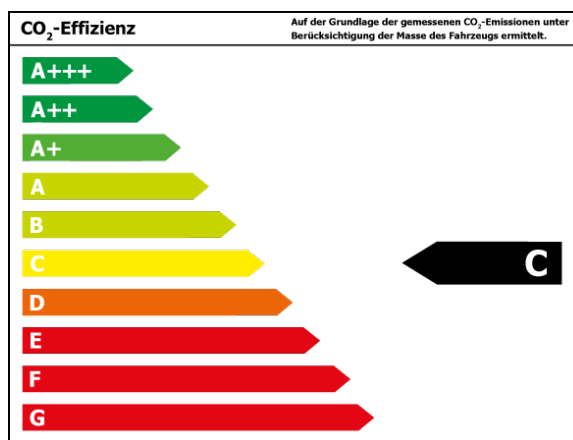

Verbrauch

Verbrauch und Emissionen (NEFZ) *

Innerorts* :	7,5 l/100 km
Ausserorts* :	5,1 l/100 km
Kombiniert* :	6,0 l/100 km
CO2-Emission* :	142,0 g/km

Verbrauch und Emissionen (WLTP) *

CO2-Emission* :	0 g/km
-----------------	--------