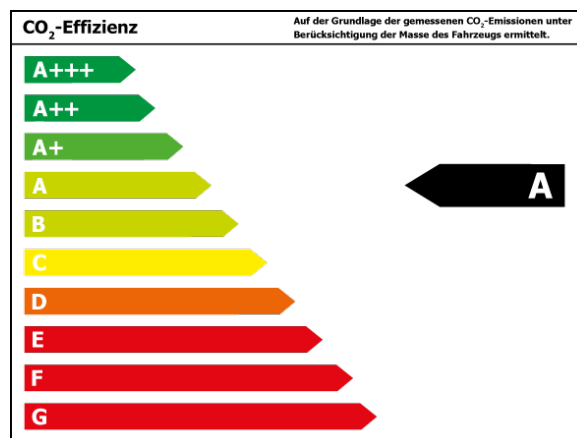

✉ info@ruhrdeichgruppe.de

Ausstattungsmerkmale

- HEAD-UP-Display
- Klimaautomatik-2-Zonen
- Spurhalteassistent
- Tempomat
- Berganfahrassistent
- Abstands-/Kollisionswarner
- Geschwindigkeitsbegrenzer
- Lichtsensor
- Privacyverglasung
- MP3
- Mittelarmlehne
- Radio
- ESP
- Apple CarPlay
- Musikstreaming
- Rückfahrkamera
- Telefonvorbereitung
- Elektrische Parkbremse
- Regensensor
- Freisprecheinrichtung
- Elektr. Außenspiegel
- Teilbare Rücksitzlehne
- Metallic
- Nebelscheinwerfer
- Bordcomputer
- ABS
- Android Auto
- DAB
- Notbremsassistent
- Park Distance Control vo.&hi.
- Müdigkeitserkennung
- Gepäckraumabdeckung
- Bluetooth
- Beheizbare Außenspiegel
- Lederlenkrad
- Elektr. Fensterheber
- Reifendruckkontrolle
- Zentralverriegelung
- ...

Bitte beachten Sie, dass bei allen Angaben zum Fahrzeug Irrtümer und Änderungen vorbehalten sind!

Verbrauch

Verbrauch und Emissionen (NEFZ) *

Innerorts* : 6,4 l/100 km
Ausserorts* : 5,0 l/100 km
Kombiniert* : 5,5 l/100 km
CO2-Emission* : 126,0 g/km

Stromverbrauch kombiniert*:

Verbrauch und Emissionen (WLTP) *

CO2-Emission* : 0 g/km

*Weitere Informationen zum offiziellen Kraftstoffverbrauch und den offiziellen spezifischen CO₂-Emissionen neuer Personenkraftwagen können dem 'Leitfaden über den Kraftstoffverbrauch, die CO₂-Emissionen und den Stromverbrauch neuer Personenkraftwagen' entnommen werden, der an allen Verkaufsstellen und bei 'Deutsche Automobil Treuhand GmbH' unter www.dat.de unentgeltlich erhältlich ist.