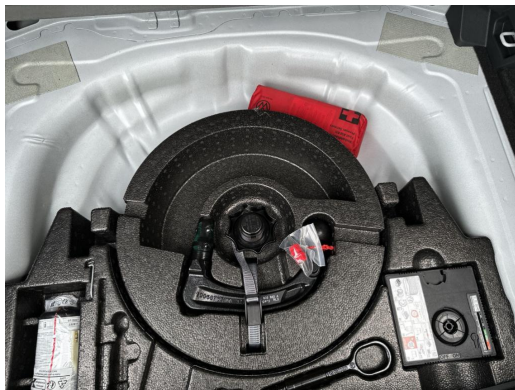

Fahrzeug-Exposé

Autohaus Gehlert GmbH & Co.KG

Kennnummer : BN7113

Ausdruck vom: 29.04.2024

Gehlert

Ihr Volkswagen Partner
Volkswagen Zentrum Freiburg
Autohaus Gehlert GmbH & Co.KG
Tullastraße 82
79108 Freiburg
Tel. +49 761 510460
<http://www.gehlert.de>